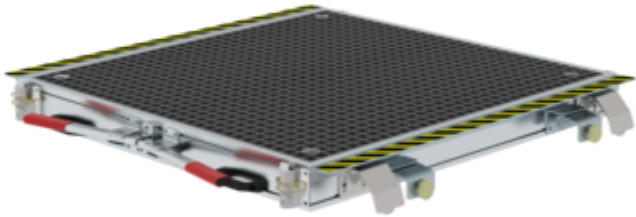

Bestell-Nr.: 331038

Gleispodest fahrbar GFK Gitterrost

Zubehör für die Produktfamilie