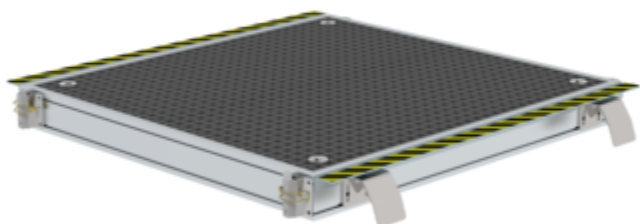

Bestell-Nr.: 331040

Gleispodest starr GFK Gitterrost

Zubehör für die Produktfamilie