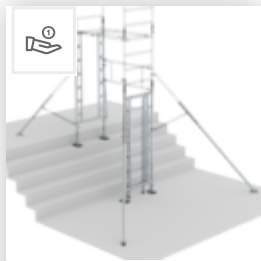

Bestell-Nr.: 012909

FlexxTower-
Treppenkit 1