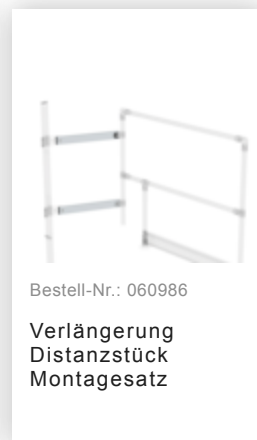

Bestell-Nr.: 063181

Attika-Überstieg-Stahl- verzinkt 880 mm lichte Länge

Zubehör für die Produktfamilie

Bestell-Nr.: 062180

**Montagesatz
Ballast für
Attikaüberstiege**

Bestell-Nr.: 060960

**Ausstiegsgeländer
seitlich 2000 mm
mit Ballast**

Bestell-Nr.: 060962

**Fußleiste für
Ausstiegsgeländer
seitlich**

Bestell-Nr.: 060986

**Verlängerung
Distanzstück
Montagesatz**

Bestell-Nr.: 060964

**Ausstiegsgeländer
seitlich 2000 mm
mit Ballast
freistehend**