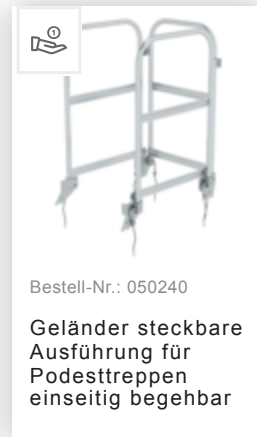

Zubehör für dieses Produkt

Zubehör für die Produktfamilie