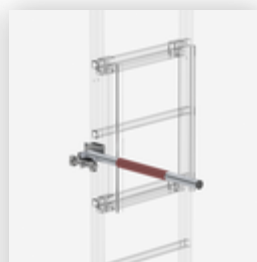

Bestell-Nr.: 063971

Ausstiegstritt für SI-Türe mit Steigschutzschiene Stahl verzinkt Spaltbreite 100mm

Bestell-Nr.: 063972

Ausstiegstritt für SI-Türe mit Steigschutzschiene Stahl verzinkt Spaltbreite 150mm

Bestell-Nr.: 063973

Ausstiegstritt für SI-Türe mit Steigschutzschiene Stahl verzinkt Spaltbreite 200mm

Bestell-Nr.: 063974

Ausstiegstritt für SI-Türe mit Steigschutzschiene Stahl verzinkt Spaltbreite 250mm

Bestell-Nr.: 063975

Ausstiegstritt für SI-Türe mit Steigschutzschiene Stahl verzinkt Spaltbreite 300mm

Bestell-Nr.: 063506

Sicherungstüre mit Steigschutzschiene Stahl verzinkt

Bestell-Nr.: 062446

Zugangssicherung-Notabstiegsleiter 12 Sprossen für Steigleitern

Bestell-Nr.: 063504

Sicherungsschranke für Notabstiegsleiter Ausstieg links

Bestell-Nr.: 063505

Sicherungsschranke für Notabstiegsleiter Ausstieg rechts

Bestell-Nr.: 063962

Zugangssicherung drehbar Stahl verzinkt