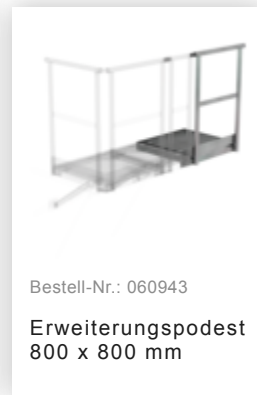

**Ausstiegstritt Stahl
verzinkt Spaltmaß
300mm**

Bestell-Nr.: 068966

**Ausstiegstritt
Edelstahl Spaltmaß
100mm**

Bestell-Nr.: 068967

**Ausstiegstritt
Edelstahl Spaltmaß
150mm**

Bestell-Nr.: 068968

**Ausstiegstritt
Edelstahl Spaltmaß
200mm**