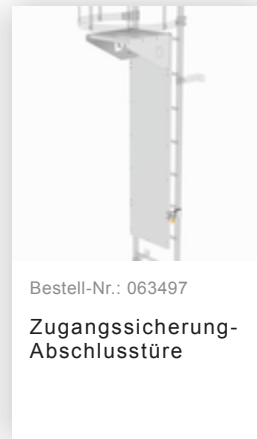

**Ausstiegstritt Stahl
verzinkt Spaltmaß
150mm**

Bestell-Nr.: 063968

**Ausstiegstritt Stahl
verzinkt Spaltmaß
200mm**

Bestell-Nr.: 063969

**Ausstiegstritt Stahl
verzinkt Spaltmaß
250mm**

Bestell-Nr.: 063970

**Ausstiegstritt Stahl
verzinkt Spaltmaß
300mm**

Bestell-Nr.: 068966

**Ausstiegstritt
Edelstahl Spaltmaß
100mm**

Bestell-Nr.: 068967

**Ausstiegstritt
Edelstahl Spaltmaß
150mm**

Bestell-Nr.: 068968

**Ausstiegstritt
Edelstahl Spaltmaß
200mm**

Bestell-Nr.: 068253

**Bodenbefestigung
Fußplatte für
Steigleitern**

Bestell-Nr.: 063278

**Wandhalter für
Blechfassade**

Bestell-Nr.: 063962

**Zugangssicherung
drehbar Stahl
verzinkt**

Bestell-Nr.: 061445

**Zugangssicherung
Einstiegsleiter**