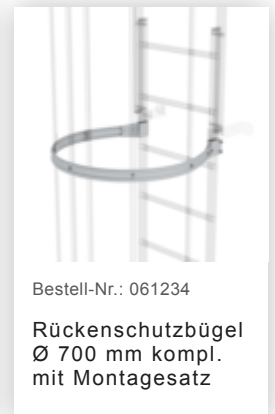

### Zubehör für die Produktfamilie

Bestell-Nr.: 063257  
**Wandhalter U-Bügel, starr  
Wandabstand 150 mm**

Bestell-Nr.: 063259  
**Wandhalter U-Bügel, starr  
Wandabstand 200 mm**

Bestell-Nr.: 063263  
**Wandhalter U-Bügel, verstellbar  
165-205mm, Stahl verzinkt**

Bestell-Nr.: 063260  
**Wandhalter U-Bügel, verstellbar  
200-275mm, Stahl verzinkt**

Bestell-Nr.: 063267  
**Wandhalter U-Bügel, verstellbar  
275-375mm, Stahl verzinkt**

Bestell-Nr.: 063275  
**Wandhalter U-Bügel, verstellbar  
375-500mm, Stahl verzinkt**