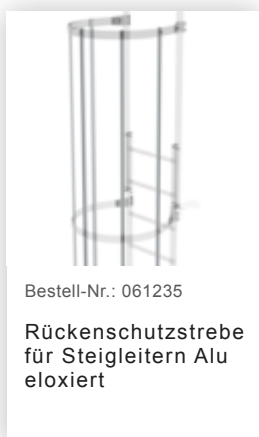

### Zubehör für die Produktfamilie

Bestell-Nr.: 063257  
**Wandhalter U-Bügel, starr  
Wandabstand 150 mm**

Bestell-Nr.: 063259  
**Wandhalter U-Bügel, starr  
Wandabstand 200 mm**

Bestell-Nr.: 063263  
**Wandhalter U-Bügel, verstellbar  
165-205mm, Stahl verzinkt**

Bestell-Nr.: 063260  
**Wandhalter U-Bügel, verstellbar  
200-275mm, Stahl verzinkt**

Bestell-Nr.: 063267  
**Wandhalter U-Bügel, verstellbar  
275-375mm, Stahl verzinkt**

Bestell-Nr.: 063275  
**Wandhalter U-Bügel, verstellbar  
375-500mm, Stahl verzinkt**