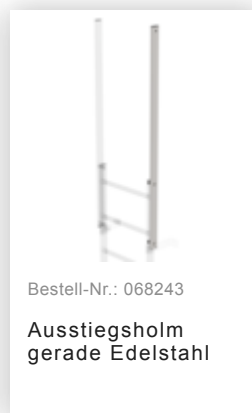

Bestell-Nr.: 530175

Mehrzügige Steigleiter mit Rückenschutz (Bau) Edelstahl 19,96m

Zubehör für die Produktfamilie

Bestell-Nr.: 063257
Wandhalter U-Bügel, starr
Wandabstand 150 mm

Bestell-Nr.: 063259
Wandhalter U-Bügel, starr
Wandabstand 200 mm

Bestell-Nr.: 063263
Wandhalter U-Bügel, verstellbar
165-205mm, Stahl verzinkt

Bestell-Nr.: 063260
Wandhalter U-Bügel, verstellbar
200-275mm, Stahl verzinkt

Bestell-Nr.: 063267
Wandhalter U-Bügel, verstellbar
275-375mm, Stahl verzinkt

Bestell-Nr.: 063275
Wandhalter U-Bügel, verstellbar
375-500mm, Stahl verzinkt

Bestell-Nr.: 068250
Wandhalter, verstellbar
165-205mm, Edelstahl

Bestell-Nr.: 068262
Wandhalter m. Klemmbügel, verstellbar
215-275mm, Edelstahl