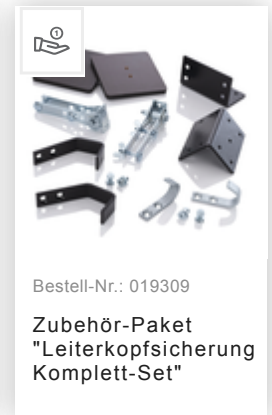

Bestell-Nr.: 036630

**Sprossen-Schiebeleiter 2-  
teilig GFK mit nivello®  
Traverse 2x10 Sprossen**

## Zubehör für dieses Produkt

---

Bestell-Nr.: 030297

**Handlauf steckbar  
für  
Sprossen-/Stufenabstand  
280/263 mm Länge  
1,96 m**

## Zubehör für die Produktfamilie

---

Bestell-Nr.: 019326

Zubehör-Paket  
"TRBS-Kit"

Bestell-Nr.: 019324

Zubehör-Paket  
"Sicherer Stand"

Bestell-Nr.: 019329

Zubehör-Paket  
"Ergonomie"

Bestell-Nr.: 019328

Zubehör-Paket  
"Praktische Helfer  
2"

Bestell-Nr.: 019309

Zubehör-Paket  
"Leiterkopfsicherung  
Komplett-Set"

Bestell-Nr.: 019315

Leiterkopfsicherung  
Haken Ø 35 mm

Bestell-Nr.: 019316