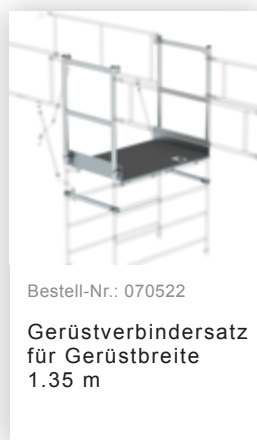

Bestell-Nr.: 173535

Rollgerüst 1,35 x 1,80 m
mit Fahrbalken & Doppel-
Plattform Plattformhöhe
5,78 m

Zubehör für die Produktfamilie

Bestell-Nr.: 027992

Sicherheits-
Geländer
Rollgerüst
Gerüsthöhe 1,8 m

Bestell-Nr.: 027902

Aufsteckrahmen
135/112

Bestell-Nr.: 027901

Aufsteckrahmen
135/196

Bestell-Nr.: 027955

Geländer längs
1800 mm

Bestell-Nr.: 027931

Plattform mit
Klappe für
Gerüsthöhe 1,8 m

Bestell-Nr.: 027932

Plattform ohne
Klappe für
Gerüsthöhe 1,8 m

Bestell-Nr.: 027911

Bordbrett Stirnseite
für Gerüsthöhe
1,35 m

Bestell-Nr.: 027943

Bordbrett
Längsseite für
Gerüsthöhe 1,8 m

Bestell-Nr.: 027937

Diagonalstrebe 1,8
m

Bestell-Nr.: 027935

Horizontalstrebe für
Gerüsthöhe 1,8 m

Bestell-Nr.: 027104

**Höhenverstellbare
Spindel**

Bestell-Nr.: 027922

**Lenkrolle mit
Spindel, spurlos
grau
höhenverstellbar ø
200 mm**

Bestell-Nr.: 027921