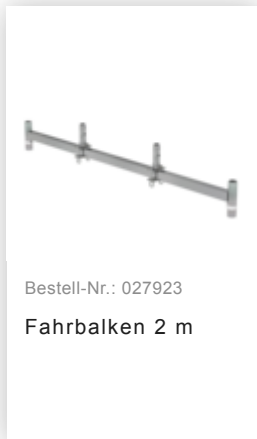

Aufsteckrahmen
135/112

Bestell-Nr.: 027901

Aufsteckrahmen
135/196

Bestell-Nr.: 027955

Geländer längs
1800 mm

Bestell-Nr.: 027931

Plattform mit
Klappe für
Gerüsthöhe 1,8 m

Bestell-Nr.: 027932

Plattform ohne
Klappe für
Gerüsthöhe 1,8 m

Bestell-Nr.: 027911

Bordbrett Stirnseite
für Gerüsthöhe
1,35 m

Bestell-Nr.: 027943

Bordbrett
Längsseite für
Gerüsthöhe 1,8 m

Bestell-Nr.: 027937

Diagonalstrebe 1,8
m

Bestell-Nr.: 027935

Horizontalstrebe für
Gerüsthöhe 1,8 m

Bestell-Nr.: 027104

**Höhenverstellbare
Spindel**

Bestell-Nr.: 027922

**Lenkrolle mit
Spindel, spurlos
grau
höhenverstellbar ø
200 mm**

Bestell-Nr.: 027921

**Lenkrolle mit
Spindel, elektrisch
leitfähig
höhenverstellbar ø
200 mm**

Bestell-Nr.: 027958

**Lenkrolle ø 200 mm
mit Feststellbremse
und Zapfen**