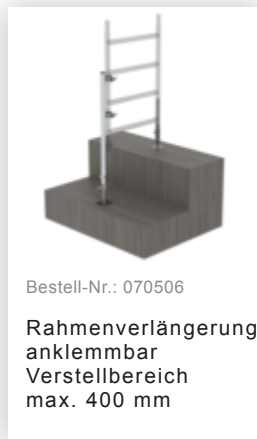

Aufsteckrahmen
135/112

Bestell-Nr.: 027901

Aufsteckrahmen
135/196

Bestell-Nr.: 027955

Geländer längs
1800 mm

Bestell-Nr.: 027931

Plattform mit
Klappe für
Gerüsthöhe 1,8 m

Bestell-Nr.: 027932

Plattform ohne
Klappe für
Gerüsthöhe 1,8 m

Bestell-Nr.: 027911

Bordbrett Stirnseite
für Gerüsthöhe
1,35 m

Bestell-Nr.: 027943

Bordbrett
Längsseite für
Gerüsthöhe 1,8 m

Bestell-Nr.: 027937

Diagonalstrebe 1,8
m

Bestell-Nr.: 027935

Horizontalstrebe für
Gerüsthöhe 1,8 m

Bestell-Nr.: 027104

**Höhenverstellbare
Spindel**

Bestell-Nr.: 027922

**Lenkrolle mit
Spindel, spurlos
grau
höhenverstellbar ø
200 mm**

Bestell-Nr.: 027921

**Lenkrolle mit
Spindel, elektrisch
leitfähig
höhenverstellbar ø
200 mm**

Bestell-Nr.: 027958

**Lenkrolle ø 200 mm
mit Feststellbremse
und Zapfen**