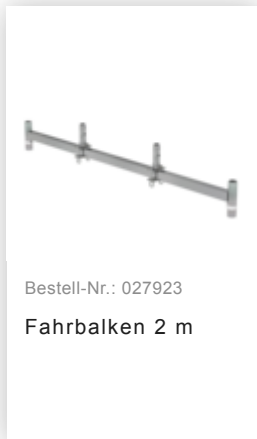

Bestell-Nr.: 174736

Rollgerüst 1,35 x 2,45 m  
mit Fahrbalken & Doppel-  
Plattform Plattformhöhe  
7,74 m

Bestell-Nr.: 027956  
**Geländer längs**  
2450 mm

Bestell-Nr.: 027910  
**Plattform mit  
Klappe für**  
Gerüsthöhe 2,45 m

Bestell-Nr.: 027930  
**Plattform ohne  
Klappe für**  
Gerüsthöhe 2,45 m

Bestell-Nr.: 027911  
**Bordbrett Stirnseite**  
für Gerüsthöhe  
1,35 m

Bestell-Nr.: 027914  
**Bordbrett**  
Längsseite für  
Gerüsthöhe 2,45 m

Bestell-Nr.: 027908  
**Diagonalstrebe**  
2,45 m

Bestell-Nr.: 027907  
**Horizontalstrebe für**  
Gerüsthöhe 2,45 m

Bestell-Nr.: 027104

**Höhenverstellbare  
Spindel**

Bestell-Nr.: 027922

**Lenkrolle mit  
Spindel, spurlos  
grau  
höhenverstellbar ø  
200 mm**

Bestell-Nr.: 027921

**Lenkrolle mit  
Spindel, elektrisch  
leitfähig  
höhenverstellbar ø  
200 mm**