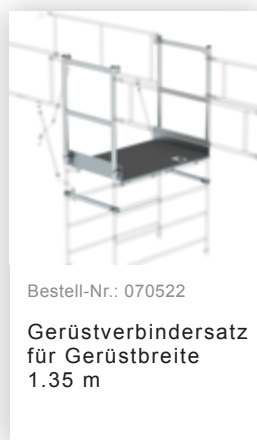

Bestell-Nr.: 174736

Rollgerüst 1,35 x 2,45 m  
mit Fahrbalken & Doppel-  
Plattform Plattformhöhe  
7,74 m

Bestell-Nr.: 027956  
**Geländer längs**  
2450 mm

Bestell-Nr.: 027910  
**Plattform mit  
Klappe für**  
Gerüsthöhe 2,45 m

Bestell-Nr.: 027930  
**Plattform ohne  
Klappe für**  
Gerüsthöhe 2,45 m

Bestell-Nr.: 027911  
**Bordbrett Stirnseite**  
für Gerüsthöhe  
1,35 m

Bestell-Nr.: 027914  
**Bordbrett**  
Längsseite für  
Gerüsthöhe 2,45 m

Bestell-Nr.: 027908  
**Diagonalstrebe**  
2,45 m

Bestell-Nr.: 027907  
**Horizontalstrebe für**  
Gerüsthöhe 2,45 m

Bestell-Nr.: 027104

**Höhenverstellbare  
Spindel**

Bestell-Nr.: 027922

**Lenkrolle mit  
Spindel, spurlos  
grau  
höhenverstellbar ø  
200 mm**

Bestell-Nr.: 027921

**Lenkrolle mit  
Spindel, elektrisch  
leitfähig  
höhenverstellbar ø  
200 mm**