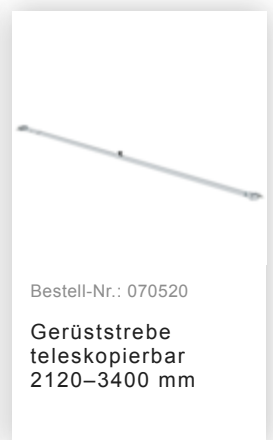

Bestell-Nr.: 174736

Rollgerüst 1,35 x 2,45 m  
mit Fahrbalken & Doppel-  
Plattform Plattformhöhe  
7,74 m

Bestell-Nr.: 027956  
**Geländer längs**  
2450 mm

Bestell-Nr.: 027910  
**Plattform mit  
Klappe für**  
Gerüsthöhe 2,45 m

Bestell-Nr.: 027930  
**Plattform ohne  
Klappe für**  
Gerüsthöhe 2,45 m

Bestell-Nr.: 027911  
**Bordbrett Stirnseite**  
für Gerüsthöhe  
1,35 m

Bestell-Nr.: 027914  
**Bordbrett**  
Längsseite für  
Gerüsthöhe 2,45 m

Bestell-Nr.: 027908  
**Diagonalstrebe**  
2,45 m

Bestell-Nr.: 027907  
**Horizontalstrebe für**  
Gerüsthöhe 2,45 m

Bestell-Nr.: 027104

**Höhenverstellbare  
Spindel**

Bestell-Nr.: 027922

**Lenkrolle mit  
Spindel, spurlos  
grau  
höhenverstellbar ø  
200 mm**

Bestell-Nr.: 027921

**Lenkrolle mit  
Spindel, elektrisch  
leitfähig  
höhenverstellbar ø  
200 mm**