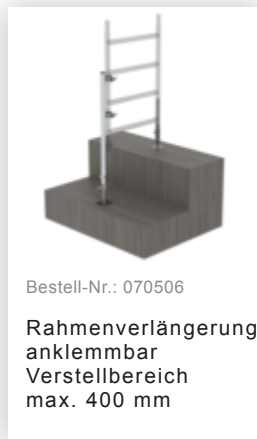

Bestell-Nr.: 174736

Rollgerüst 1,35 x 2,45 m  
mit Fahrbalken & Doppel-  
Plattform Plattformhöhe  
7,74 m

Bestell-Nr.: 027956  
**Geländer längs**  
2450 mm

Bestell-Nr.: 027910  
**Plattform mit  
Klappe für**  
Gerüsthöhe 2,45 m

Bestell-Nr.: 027930  
**Plattform ohne  
Klappe für**  
Gerüsthöhe 2,45 m

Bestell-Nr.: 027911  
**Bordbrett Stirnseite**  
für Gerüsthöhe  
1,35 m

Bestell-Nr.: 027914  
**Bordbrett**  
Längsseite für  
Gerüsthöhe 2,45 m

Bestell-Nr.: 027908  
**Diagonalstrebe**  
2,45 m

Bestell-Nr.: 027907  
**Horizontalstrebe für**  
Gerüsthöhe 2,45 m

Bestell-Nr.: 027104

**Höhenverstellbare  
Spindel**

Bestell-Nr.: 027922

**Lenkrolle mit  
Spindel, spurlos  
grau  
höhenverstellbar ø  
200 mm**

Bestell-Nr.: 027921

**Lenkrolle mit  
Spindel, elektrisch  
leitfähig  
höhenverstellbar ø  
200 mm**