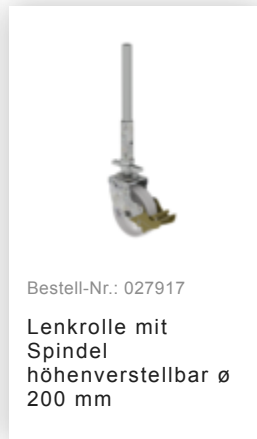

Aufsteckrahmen
135/112

Bestell-Nr.: 027901

Aufsteckrahmen
135/196

Bestell-Nr.: 027956

Geländer längs
2450 mm

Bestell-Nr.: 027910

Plattform mit
Klappe für
Gerüsthöhe 2,45 m

Bestell-Nr.: 027930

Plattform ohne
Klappe für
Gerüsthöhe 2,45 m

Bestell-Nr.: 027911

Bordbrett Stirnseite
für Gerüsthöhe
1,35 m

Bestell-Nr.: 027914

Bordbrett
Längsseite für
Gerüsthöhe 2,45 m

Bestell-Nr.: 027908

Diagonalstrebe
2,45 m

Bestell-Nr.: 027907

Horizontalstrebe für
Gerüsthöhe 2,45 m

Bestell-Nr.: 027104

**Höhenverstellbare
Spindel**

Bestell-Nr.: 027922

**Lenkrolle mit
Spindel, spurlos
grau
höhenverstellbar ø
200 mm**

Bestell-Nr.: 027921

**Lenkrolle mit
Spindel, elektrisch
leitfähig
höhenverstellbar ø
200 mm**

Bestell-Nr.: 027958

**Lenkrolle ø 200 mm
mit Feststellbremse
und Zapfen**