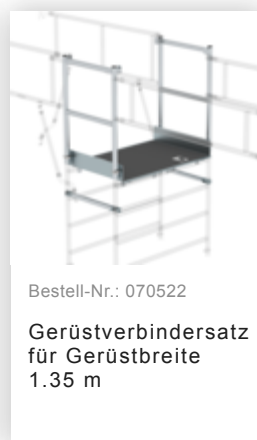

Bestell-Nr.: 174535

Rollgerüst 1,35 x 2,45 m
mit Fahrbalken & Doppel-
Plattform Plattformhöhe
5,78 m

Zubehör für die Produktfamilie

Bestell-Nr.: 027993

Sicherheits-
Geländer
Rollgerüst
Gerüsthöhe 2,45 m

Bestell-Nr.: 027902

Aufsteckrahmen
135/112

Bestell-Nr.: 027901

Aufsteckrahmen
135/196

Bestell-Nr.: 027956

Geländer längs
2450 mm

Bestell-Nr.: 027910

Plattform mit
Klappe für
Gerüsthöhe 2,45 m

Bestell-Nr.: 027930

Plattform ohne
Klappe für
Gerüsthöhe 2,45 m

Bestell-Nr.: 027911

Bordbrett Stirnseite
für Gerüsthöhe
1,35 m

Bestell-Nr.: 027914

Bordbrett
Längsseite für
Gerüsthöhe 2,45 m

Bestell-Nr.: 027908

Diagonalstrebe
2,45 m

Bestell-Nr.: 027907

Horizontalstrebe für
Gerüsthöhe 2,45 m

Bestell-Nr.: 027104

**Höhenverstellbare
Spindel**

Bestell-Nr.: 027922

**Lenkrolle mit
Spindel, spurlos
grau
höhenverstellbar ø
200 mm**

Bestell-Nr.: 027921