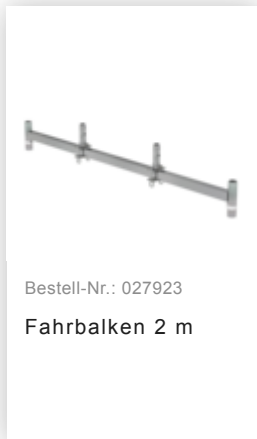

Aufsteckrahmen
135/112

Bestell-Nr.: 027901

Aufsteckrahmen
135/196

Bestell-Nr.: 027956

Geländer längs
2450 mm

Bestell-Nr.: 027910

Plattform mit
Klappe für
Gerüsthöhe 2,45 m

Bestell-Nr.: 027930

Plattform ohne
Klappe für
Gerüsthöhe 2,45 m

Bestell-Nr.: 027911

Bordbrett Stirnseite
für Gerüsthöhe
1,35 m

Bestell-Nr.: 027914

Bordbrett
Längsseite für
Gerüsthöhe 2,45 m

Bestell-Nr.: 027908

Diagonalstrebe
2,45 m

Bestell-Nr.: 027907

Horizontalstrebe für
Gerüsthöhe 2,45 m

Bestell-Nr.: 027104

**Höhenverstellbare
Spindel**

Bestell-Nr.: 027922

**Lenkrolle mit
Spindel, spurlos
grau
höhenverstellbar ø
200 mm**

Bestell-Nr.: 027921

**Lenkrolle mit
Spindel, elektrisch
leitfähig
höhenverstellbar ø
200 mm**

Bestell-Nr.: 027958

**Lenkrolle ø 200 mm
mit Feststellbremse
und Zapfen**