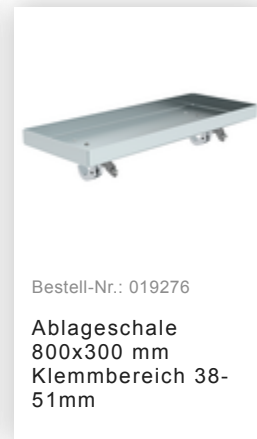

Aufsteckrahmen
135/112

Bestell-Nr.: 027901

Aufsteckrahmen
135/196

Bestell-Nr.: 027956

Geländer längs
2450 mm

Bestell-Nr.: 027910

Plattform mit
Klappe für
Gerüsthöhe 2,45 m

Bestell-Nr.: 027930

Plattform ohne
Klappe für
Gerüsthöhe 2,45 m

Bestell-Nr.: 027911

Bordbrett Stirnseite
für Gerüsthöhe
1,35 m

Bestell-Nr.: 027914

Bordbrett
Längsseite für
Gerüsthöhe 2,45 m

Bestell-Nr.: 027908

Diagonalstrebe
2,45 m

Bestell-Nr.: 027907

Horizontalstrebe für
Gerüsthöhe 2,45 m

Bestell-Nr.: 027104

**Höhenverstellbare
Spindel**

Bestell-Nr.: 027922

**Lenkrolle mit
Spindel, spurlos
grau
höhenverstellbar ø
200 mm**

Bestell-Nr.: 027921

**Lenkrolle mit
Spindel, elektrisch
leitfähig
höhenverstellbar ø
200 mm**

Bestell-Nr.: 027958

**Lenkrolle ø 200 mm
mit Feststellbremse
und Zapfen**