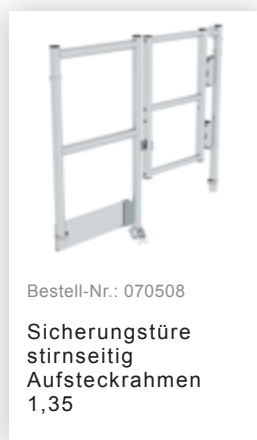

Aufsteckrahmen
135/112

Bestell-Nr.: 027901

Aufsteckrahmen
135/196

Bestell-Nr.: 027956

Geländer längs
2450 mm

Bestell-Nr.: 027910

Plattform mit
Klappe für
Gerüsthöhe 2,45 m

Bestell-Nr.: 027930

Plattform ohne
Klappe für
Gerüsthöhe 2,45 m

Bestell-Nr.: 027911

Bordbrett Stirnseite
für Gerüsthöhe
1,35 m

Bestell-Nr.: 027914

Bordbrett
Längsseite für
Gerüsthöhe 2,45 m

Bestell-Nr.: 027908

Diagonalstrebe
2,45 m

Bestell-Nr.: 027907

Horizontalstrebe für
Gerüsthöhe 2,45 m

Bestell-Nr.: 027104

**Höhenverstellbare
Spindel**

Bestell-Nr.: 027922

**Lenkrolle mit
Spindel, spurlos
grau
höhenverstellbar ø
200 mm**

Bestell-Nr.: 027921

**Lenkrolle mit
Spindel, elektrisch
leitfähig
höhenverstellbar ø
200 mm**

Bestell-Nr.: 027958

**Lenkrolle ø 200 mm
mit Feststellbremse
und Zapfen**