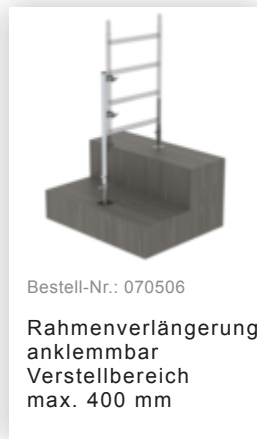

Aufsteckrahmen
135/112

Bestell-Nr.: 027901

Aufsteckrahmen
135/196

Bestell-Nr.: 027956

Geländer längs
2450 mm

Bestell-Nr.: 027910

Plattform mit
Klappe für
Gerüsthöhe 2,45 m

Bestell-Nr.: 027930

Plattform ohne
Klappe für
Gerüsthöhe 2,45 m

Bestell-Nr.: 027911

Bordbrett Stirnseite
für Gerüsthöhe
1,35 m

Bestell-Nr.: 027914

Bordbrett
Längsseite für
Gerüsthöhe 2,45 m

Bestell-Nr.: 027908

Diagonalstrebe
2,45 m

Bestell-Nr.: 027907

Horizontalstrebe für
Gerüsthöhe 2,45 m

Bestell-Nr.: 027104

**Höhenverstellbare
Spindel**

Bestell-Nr.: 027922

**Lenkrolle mit
Spindel, spurlos
grau
höhenverstellbar ø
200 mm**

Bestell-Nr.: 027921

**Lenkrolle mit
Spindel, elektrisch
leitfähig
höhenverstellbar ø
200 mm**

Bestell-Nr.: 027958

**Lenkrolle ø 200 mm
mit Feststellbremse
und Zapfen**