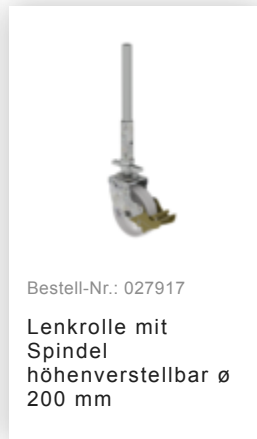

Bestell-Nr.: 175736

Rollgerüst 1,35 x 3,0 m  
mit Fahrbalken & Doppel-  
Plattform Plattformhöhe  
7,74 m

### Zubehör für die Produktfamilie

Bestell-Nr.: 027104

**Höhenverstellbare  
Spindel**

Bestell-Nr.: 027922

**Lenkrolle mit  
Spindel, spurlos  
grau  
höhenverstellbar ø  
200 mm**

Bestell-Nr.: 027921

**Lenkrolle mit  
Spindel, elektrisch  
leitfähig  
höhenverstellbar ø  
200 mm**

Bestell-Nr.: 027958

**Lenkrolle ø 200 mm  
mit Feststellbremse  
und Zapfen**