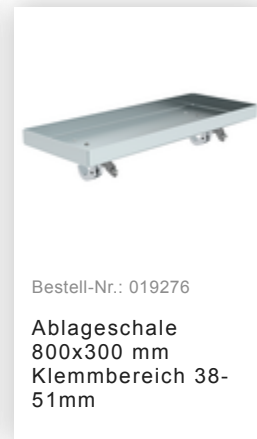

Bestell-Nr.: 175736

Rollgerüst 1,35 x 3,0 m  
mit Fahrbalken & Doppel-  
Plattform Plattformhöhe  
7,74 m

### Zubehör für die Produktfamilie

Bestell-Nr.: 027104

**Höhenverstellbare  
Spindel**

Bestell-Nr.: 027922

**Lenkrolle mit  
Spindel, spurlos  
grau  
höhenverstellbar ø  
200 mm**

Bestell-Nr.: 027921

**Lenkrolle mit  
Spindel, elektrisch  
leitfähig  
höhenverstellbar ø  
200 mm**

Bestell-Nr.: 027958

**Lenkrolle ø 200 mm  
mit Feststellbremse  
und Zapfen**