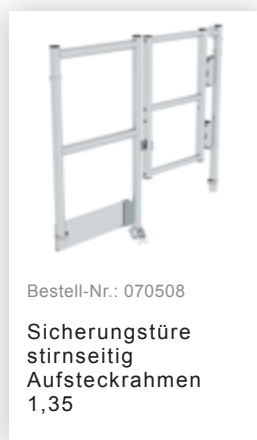

Bestell-Nr.: 175736

Rollgerüst 1,35 x 3,0 m  
mit Fahrbalken & Doppel-  
Plattform Plattformhöhe  
7,74 m

### Zubehör für die Produktfamilie

Bestell-Nr.: 027104

**Höhenverstellbare  
Spindel**

Bestell-Nr.: 027922

**Lenkrolle mit  
Spindel, spurlos  
grau  
höhenverstellbar ø  
200 mm**

Bestell-Nr.: 027921

**Lenkrolle mit  
Spindel, elektrisch  
leitfähig  
höhenverstellbar ø  
200 mm**

Bestell-Nr.: 027958

**Lenkrolle ø 200 mm  
mit Feststellbremse  
und Zapfen**