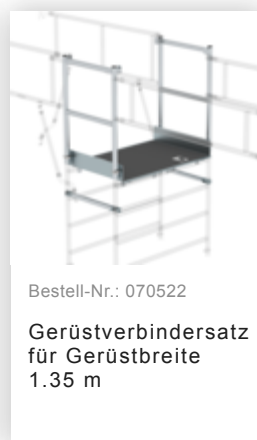

Bestell-Nr.: 175736

Rollgerüst 1,35 x 3,0 m  
mit Fahrbalken & Doppel-  
Plattform Plattformhöhe  
7,74 m

### Zubehör für die Produktfamilie

Bestell-Nr.: 027104

**Höhenverstellbare  
Spindel**

Bestell-Nr.: 027922

**Lenkrolle mit  
Spindel, spurlos  
grau  
höhenverstellbar ø  
200 mm**

Bestell-Nr.: 027921

**Lenkrolle mit  
Spindel, elektrisch  
leitfähig  
höhenverstellbar ø  
200 mm**

Bestell-Nr.: 027958

**Lenkrolle ø 200 mm  
mit Feststellbremse  
und Zapfen**