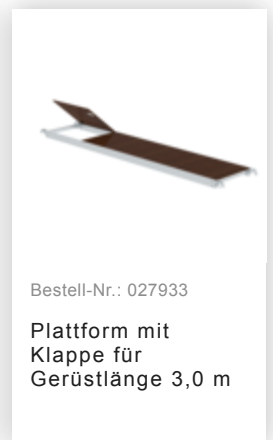

Bestell-Nr.: 175736

Rollgerüst 1,35 x 3,0 m  
mit Fahrbalken & Doppel-  
Plattform Plattformhöhe  
7,74 m

### Zubehör für die Produktfamilie

Bestell-Nr.: 027104

**Höhenverstellbare  
Spindel**

Bestell-Nr.: 027922

**Lenkrolle mit  
Spindel, spurlos  
grau  
höhenverstellbar ø  
200 mm**

Bestell-Nr.: 027921

**Lenkrolle mit  
Spindel, elektrisch  
leitfähig  
höhenverstellbar ø  
200 mm**

Bestell-Nr.: 027958

**Lenkrolle ø 200 mm  
mit Feststellbremse  
und Zapfen**