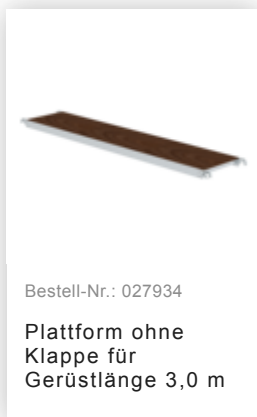

Bestell-Nr.: 175736

Rollgerüst 1,35 x 3,0 m  
mit Fahrbalken & Doppel-  
Plattform Plattformhöhe  
7,74 m

### Zubehör für die Produktfamilie

Bestell-Nr.: 027104

**Höhenverstellbare  
Spindel**

Bestell-Nr.: 027922

**Lenkrolle mit  
Spindel, spurlos  
grau  
höhenverstellbar ø  
200 mm**

Bestell-Nr.: 027921

**Lenkrolle mit  
Spindel, elektrisch  
leitfähig  
höhenverstellbar ø  
200 mm**

Bestell-Nr.: 027958

**Lenkrolle ø 200 mm  
mit Feststellbremse  
und Zapfen**