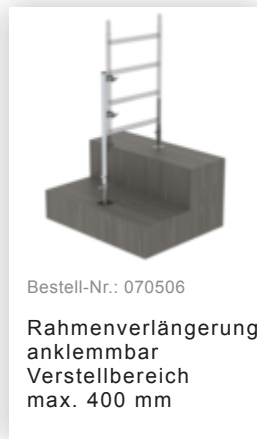

Bestell-Nr.: 175736

Rollgerüst 1,35 x 3,0 m  
mit Fahrbalken & Doppel-  
Plattform Plattformhöhe  
7,74 m

### Zubehör für die Produktfamilie

Bestell-Nr.: 027104

**Höhenverstellbare  
Spindel**

Bestell-Nr.: 027922

**Lenkrolle mit  
Spindel, spurlos  
grau  
höhenverstellbar ø  
200 mm**

Bestell-Nr.: 027921

**Lenkrolle mit  
Spindel, elektrisch  
leitfähig  
höhenverstellbar ø  
200 mm**

Bestell-Nr.: 027958

**Lenkrolle ø 200 mm  
mit Feststellbremse  
und Zapfen**