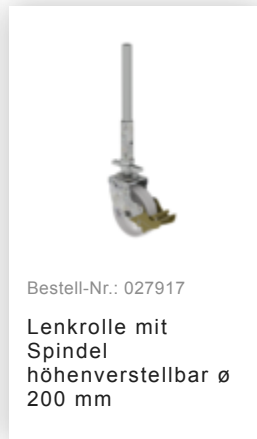

Bestell-Nr.: 175136

Rollgerüst 1,35 x 3,0 m
mit Fahrbalken & Doppel-
Plattform Plattformhöhe
11,62 m

Zubehör für die Produktfamilie

Bestell-Nr.: 027104

**Höhenverstellbare
Spindel**

Bestell-Nr.: 027922

**Lenkrolle mit
Spindel, spurlos
grau
höhenverstellbar ø
200 mm**

Bestell-Nr.: 027921

**Lenkrolle mit
Spindel, elektrisch
leitfähig
höhenverstellbar ø
200 mm**

Bestell-Nr.: 027958

**Lenkrolle ø 200 mm
mit Feststellbremse
und Zapfen**