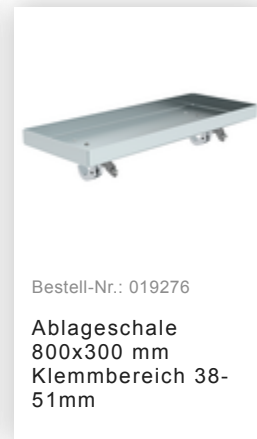

Bestell-Nr.: 175136

Rollgerüst 1,35 x 3,0 m
mit Fahrbalken & Doppel-
Plattform Plattformhöhe
11,62 m

Zubehör für die Produktfamilie

Bestell-Nr.: 027104

**Höhenverstellbare
Spindel**

Bestell-Nr.: 027922

**Lenkrolle mit
Spindel, spurlos
grau
höhenverstellbar ø
200 mm**

Bestell-Nr.: 027921

**Lenkrolle mit
Spindel, elektrisch
leitfähig
höhenverstellbar ø
200 mm**

Bestell-Nr.: 027958

**Lenkrolle ø 200 mm
mit Feststellbremse
und Zapfen**