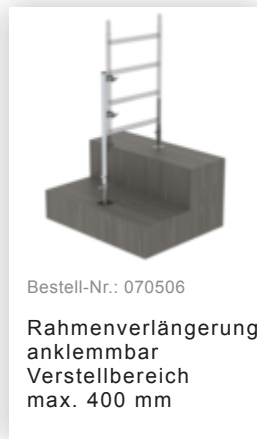

Bestell-Nr.: 175136

Rollgerüst 1,35 x 3,0 m
mit Fahrbalken & Doppel-
Plattform Plattformhöhe
11,62 m

Zubehör für die Produktfamilie

Bestell-Nr.: 027104

**Höhenverstellbare
Spindel**

Bestell-Nr.: 027922

**Lenkrolle mit
Spindel, spurlos
grau
höhenverstellbar ø
200 mm**

Bestell-Nr.: 027921

**Lenkrolle mit
Spindel, elektrisch
leitfähig
höhenverstellbar ø
200 mm**

Bestell-Nr.: 027958

**Lenkrolle ø 200 mm
mit Feststellbremse
und Zapfen**