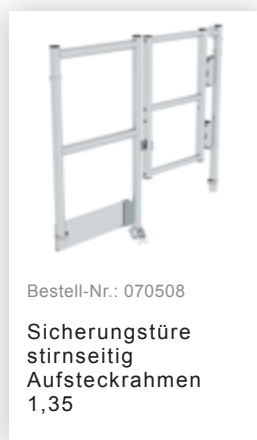

Bestell-Nr.: 175136

Rollgerüst 1,35 x 3,0 m
mit Fahrbalken & Doppel-
Plattform Plattformhöhe
11,62 m

Zubehör für die Produktfamilie

Bestell-Nr.: 027104

**Höhenverstellbare
Spindel**

Bestell-Nr.: 027922

**Lenkrolle mit
Spindel, spurlos
grau
höhenverstellbar ø
200 mm**

Bestell-Nr.: 027921

**Lenkrolle mit
Spindel, elektrisch
leitfähig
höhenverstellbar ø
200 mm**

Bestell-Nr.: 027958

**Lenkrolle ø 200 mm
mit Feststellbremse
und Zapfen**