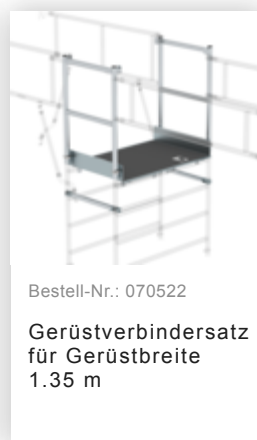

Bestell-Nr.: 175136

Rollgerüst 1,35 x 3,0 m
mit Fahrbalken & Doppel-
Plattform Plattformhöhe
11,62 m

Zubehör für die Produktfamilie

Bestell-Nr.: 027104

**Höhenverstellbare
Spindel**

Bestell-Nr.: 027922

**Lenkrolle mit
Spindel, spurlos
grau
höhenverstellbar ø
200 mm**

Bestell-Nr.: 027921

**Lenkrolle mit
Spindel, elektrisch
leitfähig
höhenverstellbar ø
200 mm**

Bestell-Nr.: 027958

**Lenkrolle ø 200 mm
mit Feststellbremse
und Zapfen**