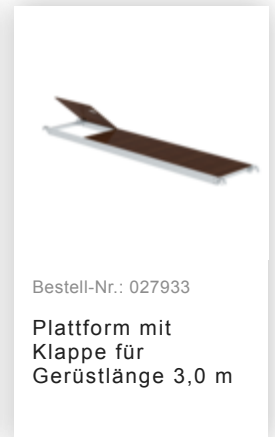

Bestell-Nr.: 175136

Rollgerüst 1,35 x 3,0 m
mit Fahrbalken & Doppel-
Plattform Plattformhöhe
11,62 m

Zubehör für die Produktfamilie

Bestell-Nr.: 027104

**Höhenverstellbare
Spindel**

Bestell-Nr.: 027922

**Lenkrolle mit
Spindel, spurlos
grau
höhenverstellbar ø
200 mm**

Bestell-Nr.: 027921

**Lenkrolle mit
Spindel, elektrisch
leitfähig
höhenverstellbar ø
200 mm**

Bestell-Nr.: 027958

**Lenkrolle ø 200 mm
mit Feststellbremse
und Zapfen**