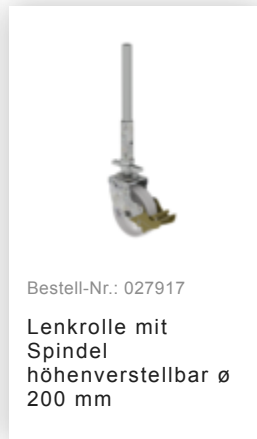

Bestell-Nr.: 175535

Rollgerüst 1,35 x 3,0 m
mit Fahrbalken & Doppel-
Plattform Plattformhöhe
5,78 m

Zubehör für die Produktfamilie

Bestell-Nr.: 027104

**Höhenverstellbare
Spindel**

Bestell-Nr.: 027922

**Lenkrolle mit
Spindel, spurlos
grau
höhenverstellbar ø
200 mm**

Bestell-Nr.: 027921

**Lenkrolle mit
Spindel, elektrisch
leitfähig
höhenverstellbar ø
200 mm**

Bestell-Nr.: 027958

**Lenkrolle ø 200 mm
mit Feststellbremse
und Zapfen**