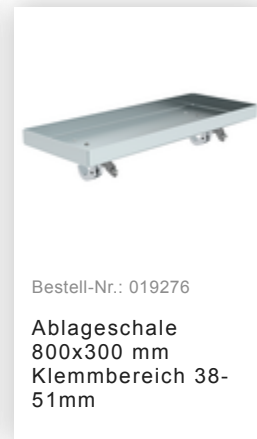

Bestell-Nr.: 175535

Rollgerüst 1,35 x 3,0 m
mit Fahrbalken & Doppel-
Plattform Plattformhöhe
5,78 m

Zubehör für die Produktfamilie

Bestell-Nr.: 027104

**Höhenverstellbare
Spindel**

Bestell-Nr.: 027922

**Lenkrolle mit
Spindel, spurlos
grau
höhenverstellbar ø
200 mm**

Bestell-Nr.: 027921

**Lenkrolle mit
Spindel, elektrisch
leitfähig
höhenverstellbar ø
200 mm**

Bestell-Nr.: 027958

**Lenkrolle ø 200 mm
mit Feststellbremse
und Zapfen**