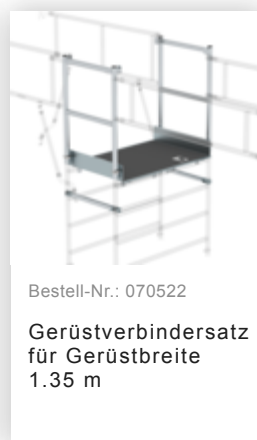

Bestell-Nr.: 175535

Rollgerüst 1,35 x 3,0 m
mit Fahrbalken & Doppel-
Plattform Plattformhöhe
5,78 m

Zubehör für die Produktfamilie

Bestell-Nr.: 027104

**Höhenverstellbare
Spindel**

Bestell-Nr.: 027922

**Lenkrolle mit
Spindel, spurlos
grau
höhenverstellbar ø
200 mm**

Bestell-Nr.: 027921

**Lenkrolle mit
Spindel, elektrisch
leitfähig
höhenverstellbar ø
200 mm**

Bestell-Nr.: 027958

**Lenkrolle ø 200 mm
mit Feststellbremse
und Zapfen**