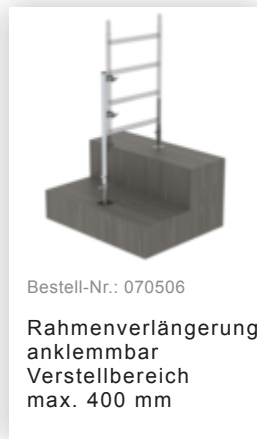

Bestell-Nr.: 175535

Rollgerüst 1,35 x 3,0 m
mit Fahrbalken & Doppel-
Plattform Plattformhöhe
5,78 m

Zubehör für die Produktfamilie

Bestell-Nr.: 027104

**Höhenverstellbare
Spindel**

Bestell-Nr.: 027922

**Lenkrolle mit
Spindel, spurlos
grau
höhenverstellbar ø
200 mm**

Bestell-Nr.: 027921

**Lenkrolle mit
Spindel, elektrisch
leitfähig
höhenverstellbar ø
200 mm**

Bestell-Nr.: 027958

**Lenkrolle ø 200 mm
mit Feststellbremse
und Zapfen**