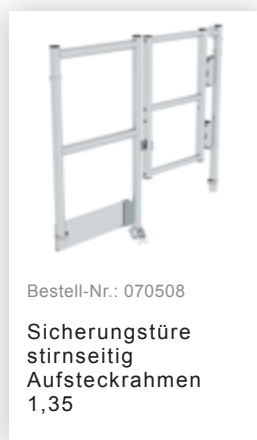

Bestell-Nr.: 175535

Rollgerüst 1,35 x 3,0 m
mit Fahrbalken & Doppel-
Plattform Plattformhöhe
5,78 m

Zubehör für die Produktfamilie

Bestell-Nr.: 027104

**Höhenverstellbare
Spindel**

Bestell-Nr.: 027922

**Lenkrolle mit
Spindel, spurlos
grau
höhenverstellbar ø
200 mm**

Bestell-Nr.: 027921

**Lenkrolle mit
Spindel, elektrisch
leitfähig
höhenverstellbar ø
200 mm**

Bestell-Nr.: 027958

**Lenkrolle ø 200 mm
mit Feststellbremse
und Zapfen**