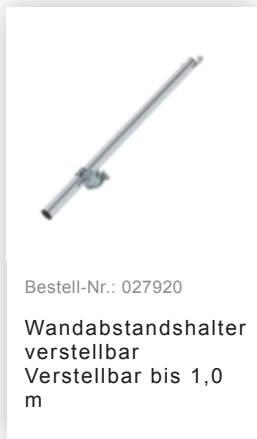

Bestell-Nr.: 154347

**Rollgerüst 0,75 x 1,80 m
mit Fahrbalken
Plattformhöhe 3,26 m**

Zubehör für die Produktfamilie

Bestell-Nr.: 027992

**Sicherheits-
Geländer
Rollgerüst
Gerüsthöhe 1,8 m**

Bestell-Nr.: 027905

**Plattform mit
Klappe für
Gerüsthöhe 1,8 m**

Bestell-Nr.: 027913

**Bordbrett Stirnseite
für Gerüstbreite
0,75 m**

Bestell-Nr.: 027943

**Bordbrett
Längsseite für
Gerüsthöhe 1,8 m**

Bestell-Nr.: 027937

**Diagonalstrebe 1,8
m**

Bestell-Nr.: 027935

**Horizontalstrebe für
Gerüsthöhe 1,8 m**

Bestell-Nr.: 027104

**Höhenverstellbare
Spindel**

Bestell-Nr.: 027922

**Lenkrolle mit
Spindel, spurlos
grau
höhenverstellbar ø
200 mm**

Bestell-Nr.: 027921

**Lenkrolle mit
Spindel, elektrisch
leitfähig
höhenverstellbar ø
200 mm**

Bestell-Nr.: 027958

**Lenkrolle ø 200 mm
mit Feststellbremse
und Zapfen**