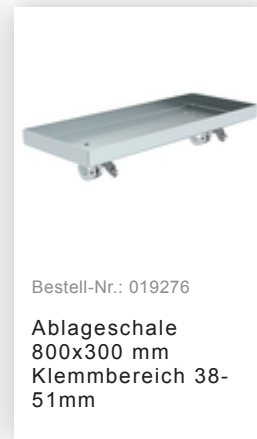

Bestell-Nr.: 154347

**Rollgerüst 0,75 x 1,80 m
mit Fahrbalken
Plattformhöhe 3,26 m**

Zubehör für die Produktfamilie

Bestell-Nr.: 027992

**Sicherheits-
Geländer
Rollgerüst
Gerüsthöhe 1,8 m**

Bestell-Nr.: 027905

**Plattform mit
Klappe für
Gerüsthöhe 1,8 m**

Bestell-Nr.: 027913

**Bordbrett Stirnseite
für Gerüstbreite
0,75 m**

Bestell-Nr.: 027943

**Bordbrett
Längsseite für
Gerüsthöhe 1,8 m**

Bestell-Nr.: 027937

**Diagonalstrebe 1,8
m**

Bestell-Nr.: 027935

**Horizontalstrebe für
Gerüsthöhe 1,8 m**

Bestell-Nr.: 027104

**Höhenverstellbare
Spindel**

Bestell-Nr.: 027922

**Lenkrolle mit
Spindel, spurlos
grau
höhenverstellbar ø
200 mm**

Bestell-Nr.: 027921

**Lenkrolle mit
Spindel, elektrisch
leitfähig
höhenverstellbar ø
200 mm**

Bestell-Nr.: 027958

**Lenkrolle ø 200 mm
mit Feststellbremse
und Zapfen**