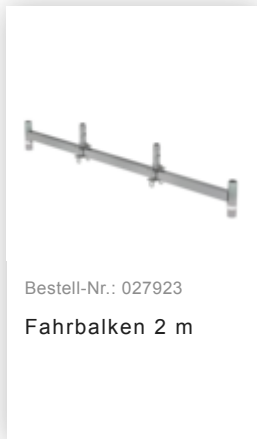

Bestell-Nr.: 154347

**Rollgerüst 0,75 x 1,80 m
mit Fahrbalken
Plattformhöhe 3,26 m**

Zubehör für die Produktfamilie

Bestell-Nr.: 027992

**Sicherheits-
Geländer
Rollgerüst
Gerüsthöhe 1,8 m**

Bestell-Nr.: 027905

**Plattform mit
Klappe für
Gerüsthöhe 1,8 m**

Bestell-Nr.: 027913

**Bordbrett Stirnseite
für Gerüstbreite
0,75 m**

Bestell-Nr.: 027943

**Bordbrett
Längsseite für
Gerüsthöhe 1,8 m**

Bestell-Nr.: 027937

**Diagonalstrebe 1,8
m**

Bestell-Nr.: 027935

**Horizontalstrebe für
Gerüsthöhe 1,8 m**

Bestell-Nr.: 027104

**Höhenverstellbare
Spindel**

Bestell-Nr.: 027922

**Lenkrolle mit
Spindel, spurlos
grau
höhenverstellbar ø
200 mm**

Bestell-Nr.: 027921

**Lenkrolle mit
Spindel, elektrisch
leitfähig
höhenverstellbar ø
200 mm**

Bestell-Nr.: 027958

**Lenkrolle ø 200 mm
mit Feststellbremse
und Zapfen**