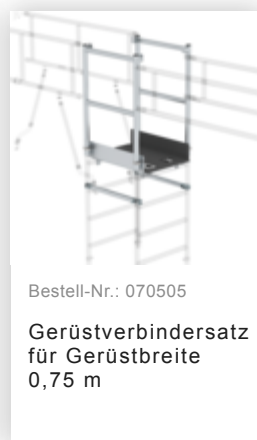

Bestell-Nr.: 154347

**Rollgerüst 0,75 x 1,80 m
mit Fahrbalken
Plattformhöhe 3,26 m**

Zubehör für die Produktfamilie

Bestell-Nr.: 027992

**Sicherheits-
Geländer
Rollgerüst
Gerüsthöhe 1,8 m**

Bestell-Nr.: 027905

**Plattform mit
Klappe für
Gerüsthöhe 1,8 m**

Bestell-Nr.: 027913

**Bordbrett Stirnseite
für Gerüstbreite
0,75 m**

Bestell-Nr.: 027943

**Bordbrett
Längsseite für
Gerüsthöhe 1,8 m**

Bestell-Nr.: 027937

**Diagonalstrebe 1,8
m**

Bestell-Nr.: 027935

**Horizontalstrebe für
Gerüsthöhe 1,8 m**

Bestell-Nr.: 027104

**Höhenverstellbare
Spindel**

Bestell-Nr.: 027922

**Lenkrolle mit
Spindel, spurlos
grau
höhenverstellbar ø
200 mm**

Bestell-Nr.: 027921

**Lenkrolle mit
Spindel, elektrisch
leitfähig
höhenverstellbar ø
200 mm**

Bestell-Nr.: 027958

**Lenkrolle ø 200 mm
mit Feststellbremse
und Zapfen**