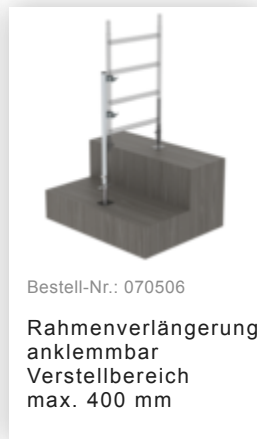

Bestell-Nr.: 154347

**Rollgerüst 0,75 x 1,80 m
mit Fahrbalken
Plattformhöhe 3,26 m**

Zubehör für die Produktfamilie

Bestell-Nr.: 027992

**Sicherheits-
Geländer
Rollgerüst
Gerüsthöhe 1,8 m**

Bestell-Nr.: 027905

**Plattform mit
Klappe für
Gerüsthöhe 1,8 m**

Bestell-Nr.: 027913

**Bordbrett Stirnseite
für Gerüstbreite
0,75 m**

Bestell-Nr.: 027943

**Bordbrett
Längsseite für
Gerüsthöhe 1,8 m**

Bestell-Nr.: 027937

**Diagonalstrebe 1,8
m**

Bestell-Nr.: 027935

**Horizontalstrebe für
Gerüsthöhe 1,8 m**

Bestell-Nr.: 027104

**Höhenverstellbare
Spindel**

Bestell-Nr.: 027922

**Lenkrolle mit
Spindel, spurlos
grau
höhenverstellbar ø
200 mm**

Bestell-Nr.: 027921

**Lenkrolle mit
Spindel, elektrisch
leitfähig
höhenverstellbar ø
200 mm**

Bestell-Nr.: 027958

**Lenkrolle ø 200 mm
mit Feststellbremse
und Zapfen**