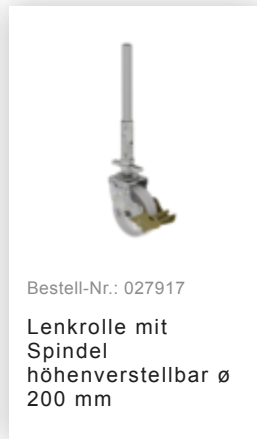

Bestell-Nr.: 154347

**Rollgerüst 0,75 x 1,80 m
mit Fahrbalken
Plattformhöhe 3,26 m**

Zubehör für die Produktfamilie

Bestell-Nr.: 027992

**Sicherheits-
Geländer
Rollgerüst
Gerüsthöhe 1,8 m**

Bestell-Nr.: 027905

**Plattform mit
Klappe für
Gerüsthöhe 1,8 m**

Bestell-Nr.: 027913

**Bordbrett Stirnseite
für Gerüstbreite
0,75 m**

Bestell-Nr.: 027943

**Bordbrett
Längsseite für
Gerüsthöhe 1,8 m**

Bestell-Nr.: 027937

**Diagonalstrebe 1,8
m**

Bestell-Nr.: 027935

**Horizontalstrebe für
Gerüsthöhe 1,8 m**

Bestell-Nr.: 027104

**Höhenverstellbare
Spindel**

Bestell-Nr.: 027922

**Lenkrolle mit
Spindel, spurlos
grau
höhenverstellbar ø
200 mm**

Bestell-Nr.: 027921

**Lenkrolle mit
Spindel, elektrisch
leitfähig
höhenverstellbar ø
200 mm**

Bestell-Nr.: 027958

**Lenkrolle ø 200 mm
mit Feststellbremse
und Zapfen**