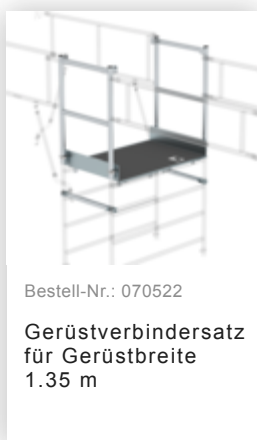

Bestell-Nr.: 167136

Rollgerüst 1,35 x 1,80 m
mit Ausleger & Doppel-
Plattform Plattformhöhe
11,47 m

Zubehör für die Produktfamilie

Bestell-Nr.: 027992

Sicherheits-
Geländer
Rollgerüst
Gerüsthöhe 1,8 m

Bestell-Nr.: 027902

Aufsteckrahmen
135/112

Bestell-Nr.: 027901

Aufsteckrahmen
135/196

Bestell-Nr.: 027955

Geländer längs
1800 mm

Bestell-Nr.: 027931

Plattform mit
Klappe für
Gerüsthöhe 1,8 m

Bestell-Nr.: 027932

Plattform ohne
Klappe für
Gerüsthöhe 1,8 m

Bestell-Nr.: 027911

Bordbrett Stirnseite
für Gerüsthöhe
1,35 m

Bestell-Nr.: 027943

Bordbrett
Längsseite für
Gerüsthöhe 1,8 m

Bestell-Nr.: 027937

Diagonalstrebe 1,8
m

Bestell-Nr.: 027935

Horizontalstrebe für
Gerüsthöhe 1,8 m

Bestell-Nr.: 070524

**Gerüststrebe
teleskopierbar
1700–2500 mm**

Bestell-Nr.: 027104

**Höhenverstellbare
Spindel**

Bestell-Nr.: 027922

**Lenkrolle mit
Spindel, spurlos
grau
höhenverstellbar ø
200 mm**