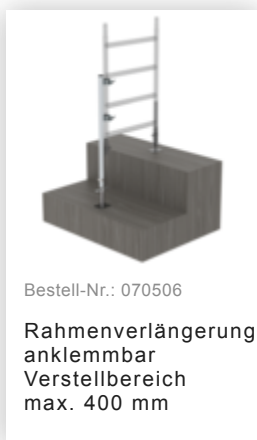

Bestell-Nr.: 167136

Rollgerüst 1,35 x 1,80 m
mit Ausleger & Doppel-
Plattform Plattformhöhe
11,47 m

Zubehör für die Produktfamilie

Bestell-Nr.: 027992

Sicherheits-
Geländer
Rollgerüst
Gerüsthöhe 1,8 m

Bestell-Nr.: 027902

Aufsteckrahmen
135/112

Bestell-Nr.: 027901

Aufsteckrahmen
135/196

Bestell-Nr.: 027955

Geländer längs
1800 mm

Bestell-Nr.: 027931

Plattform mit
Klappe für
Gerüsthöhe 1,8 m

Bestell-Nr.: 027932

Plattform ohne
Klappe für
Gerüsthöhe 1,8 m

Bestell-Nr.: 027911

Bordbrett Stirnseite
für Gerüsthöhe
1,35 m

Bestell-Nr.: 027943

Bordbrett
Längsseite für
Gerüsthöhe 1,8 m

Bestell-Nr.: 027937

Diagonalstrebe 1,8
m

Bestell-Nr.: 027935

Horizontalstrebe für
Gerüsthöhe 1,8 m

Bestell-Nr.: 070524

**Gerüststrebe
teleskopierbar
1700–2500 mm**

Bestell-Nr.: 027104

**Höhenverstellbare
Spindel**

Bestell-Nr.: 027922

**Lenkrolle mit
Spindel, spurlos
grau
höhenverstellbar ø
200 mm**