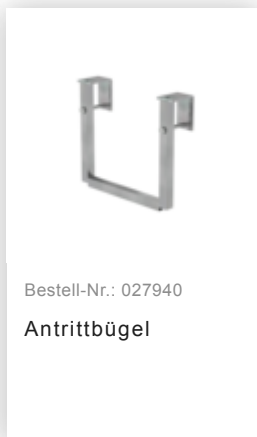

Bestell-Nr.: 167136

Rollgerüst 1,35 x 1,80 m
mit Ausleger & Doppel-
Plattform Plattformhöhe
11,47 m

Zubehör für die Produktfamilie

Bestell-Nr.: 027992

Sicherheits-
Geländer
Rollgerüst
Gerüsthöhe 1,8 m

Bestell-Nr.: 027902

Aufsteckrahmen
135/112

Bestell-Nr.: 027901

Aufsteckrahmen
135/196

Bestell-Nr.: 027955

Geländer längs
1800 mm

Bestell-Nr.: 027931

Plattform mit
Klappe für
Gerüsthöhe 1,8 m

Bestell-Nr.: 027932

Plattform ohne
Klappe für
Gerüsthöhe 1,8 m

Bestell-Nr.: 027911

Bordbrett Stirnseite
für Gerüsthöhe
1,35 m

Bestell-Nr.: 027943

Bordbrett
Längsseite für
Gerüsthöhe 1,8 m

Bestell-Nr.: 027937

Diagonalstrebe 1,8
m

Bestell-Nr.: 027935

Horizontalstrebe für
Gerüsthöhe 1,8 m

Bestell-Nr.: 070524

**Gerüststrebe
teleskopierbar
1700–2500 mm**

Bestell-Nr.: 027104

**Höhenverstellbare
Spindel**

Bestell-Nr.: 027922

**Lenkrolle mit
Spindel, spurlos
grau
höhenverstellbar ø
200 mm**