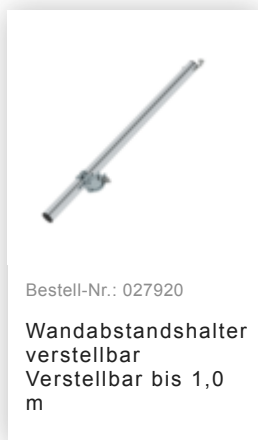

Bestell-Nr.: 167136

Rollgerüst 1,35 x 1,80 m
mit Ausleger & Doppel-
Plattform Plattformhöhe
11,47 m

Zubehör für die Produktfamilie

Bestell-Nr.: 027992

Sicherheits-
Geländer
Rollgerüst
Gerüsthöhe 1,8 m

Bestell-Nr.: 027902

Aufsteckrahmen
135/112

Bestell-Nr.: 027901

Aufsteckrahmen
135/196

Bestell-Nr.: 027955

Geländer längs
1800 mm

Bestell-Nr.: 027931

Plattform mit
Klappe für
Gerüsthöhe 1,8 m

Bestell-Nr.: 027932

Plattform ohne
Klappe für
Gerüsthöhe 1,8 m

Bestell-Nr.: 027911

Bordbrett Stirnseite
für Gerüsthöhe
1,35 m

Bestell-Nr.: 027943

Bordbrett
Längsseite für
Gerüsthöhe 1,8 m

Bestell-Nr.: 027937

Diagonalstrebe 1,8
m

Bestell-Nr.: 027935

Horizontalstrebe für
Gerüsthöhe 1,8 m

Bestell-Nr.: 070524

**Gerüststrebe
teleskopierbar
1700–2500 mm**

Bestell-Nr.: 027104

**Höhenverstellbare
Spindel**

Bestell-Nr.: 027922

**Lenkrolle mit
Spindel, spurlos
grau
höhenverstellbar ø
200 mm**