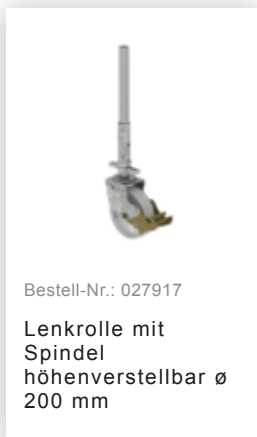

Bestell-Nr.: 167136

Rollgerüst 1,35 x 1,80 m
mit Ausleger & Doppel-
Plattform Plattformhöhe
11,47 m

Zubehör für die Produktfamilie

Bestell-Nr.: 027992

Sicherheits-
Geländer
Rollgerüst
Gerüsthöhe 1,8 m

Bestell-Nr.: 027902

Plattform ohne
Klappe für
Gerüsthöhe 1,8 m

Bestell-Nr.: 027911

Bordbrett Stirnseite
für Gerüsthöhe
1,35 m

Bestell-Nr.: 027943

Bordbrett
Längsseite für
Gerüsthöhe 1,8 m

Bestell-Nr.: 027937

Diagonalstrebe 1,8
m

Bestell-Nr.: 027935

Horizontalstrebe für
Gerüsthöhe 1,8 m

Bestell-Nr.: 070524

**Gerüststrebe
teleskopierbar
1700–2500 mm**

Bestell-Nr.: 027104

**Höhenverstellbare
Spindel**

Bestell-Nr.: 027922

**Lenkrolle mit
Spindel, spurlos
grau
höhenverstellbar ø
200 mm**

Bestell-Nr.: 027921

**Lenkrolle mit
Spindel, elektrisch
leitfähig
höhenverstellbar ø
200 mm**

Bestell-Nr.: 027958

**Lenkrolle ø 200 mm
mit Feststellbremse
und Zapfen**