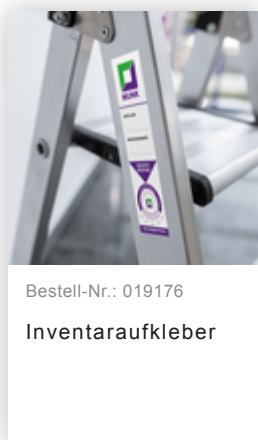

Bestell-Nr.: 167136

Rollgerüst 1,35 x 1,80 m
mit Ausleger & Doppel-
Plattform Plattformhöhe
11,47 m

Zubehör für die Produktfamilie

Bestell-Nr.: 027992

Sicherheits-
Geländer
Rollgerüst
Gerüsthöhe 1,8 m

Bestell-Nr.: 027902

Plattform ohne
Klappe für
Gerüsthöhe 1,8 m

Bestell-Nr.: 027911

Bordbrett Stirnseite
für Gerüsthöhe
1,35 m

Bestell-Nr.: 027943

Bordbrett
Längsseite für
Gerüsthöhe 1,8 m

Bestell-Nr.: 027937

Diagonalstrebe 1,8
m

Bestell-Nr.: 027935

Horizontalstrebe für
Gerüsthöhe 1,8 m

Bestell-Nr.: 070524

**Gerüststrebe
teleskopierbar
1700–2500 mm**

Bestell-Nr.: 027104

**Höhenverstellbare
Spindel**

Bestell-Nr.: 027922

**Lenkrolle mit
Spindel, spurlos
grau
höhenverstellbar ø
200 mm**