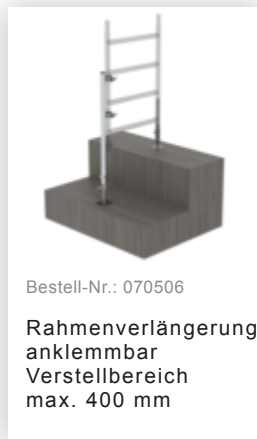

Bestell-Nr.: 168936

Rollgerüst 1,35 x 2,45 m  
mit Ausleger & Doppel-  
Plattform Plattformhöhe  
9,51 m

### Zubehör für die Produktfamilie

Bestell-Nr.: 027993  
**Sicherheits-  
Geländer**  
Rollgerüst  
Gerüsthöhe 2,45 m

Bestell-Nr.: 027902  
**Aufsteckrahmen**  
135/112

Bestell-Nr.: 027901  
**Aufsteckrahmen**  
135/196

Bestell-Nr.: 027955  
**Geländer längs**  
1800 mm

Bestell-Nr.: 027931  
**Plattform mit**  
Klappe für  
Gerüsthöhe 1,8 m

Bestell-Nr.: 027932  
**Plattform ohne**  
Klappe für  
Gerüsthöhe 1,8 m

Bestell-Nr.: 027911  
**Bordbrett Stirnseite**  
für Gerüsthöhe  
1,35 m

Bestell-Nr.: 027943  
**Bordbrett**  
Längsseite für  
Gerüsthöhe 1,8 m

Bestell-Nr.: 027937  
**Diagonalstrebe** 1,8  
m

Bestell-Nr.: 027935  
**Horizontalstrebe für**  
Gerüsthöhe 1,8 m

Bestell-Nr.: 070520