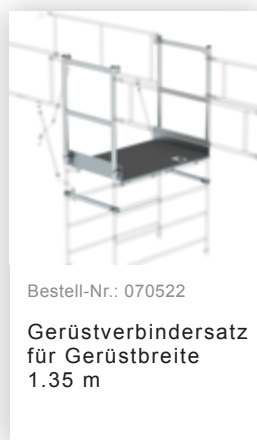

Bestell-Nr.: 168936

Rollgerüst 1,35 x 2,45 m  
mit Ausleger & Doppel-  
Plattform Plattformhöhe  
9,51 m

Bestell-Nr.: 027955  
**Geländer längs**  
1800 mm

Bestell-Nr.: 027931  
**Plattform mit**  
Klappe für  
Gerüsthöhe 1,8 m

Bestell-Nr.: 027932  
**Plattform ohne**  
Klappe für  
Gerüsthöhe 1,8 m

Bestell-Nr.: 027911  
**Bordbrett Stirnseite**  
für Gerüsthöhe  
1,35 m

Bestell-Nr.: 027943  
**Bordbrett**  
Längsseite für  
Gerüsthöhe 1,8 m

Bestell-Nr.: 027937  
**Diagonalstrebe** 1,8  
m

Bestell-Nr.: 027935  
**Horizontalstrebe für**  
Gerüsthöhe 1,8 m

Bestell-Nr.: 070520

**Gerüststrebe  
teleskopierbar  
2120–3400 mm**

Bestell-Nr.: 027104

**Höhenverstellbare  
Spindel**

Bestell-Nr.: 027922

**Lenkrolle mit  
Spindel, spurlos  
grau  
höhenverstellbar ø  
200 mm**

Bestell-Nr.: 027921