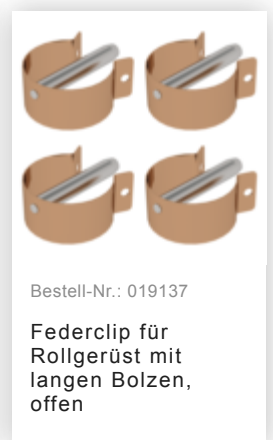

### Zubehör für die Produktfamilie

Bestell-Nr.: 027993  
**Sicherheits-  
Geländer**  
Rollgerüst  
Gerüsthöhe 2,45 m

Bestell-Nr.: 027902  
**Aufsteckrahmen**  
135/112

Bestell-Nr.: 027901  
**Aufsteckrahmen**  
135/196

Bestell-Nr.: 027955  
**Geländer längs**  
1800 mm

Bestell-Nr.: 027931  
**Plattform mit**  
Klappe für  
Gerüsthöhe 1,8 m

Bestell-Nr.: 027932  
**Plattform ohne**  
Klappe für  
Gerüsthöhe 1,8 m

Bestell-Nr.: 027911  
**Bordbrett Stirnseite**  
für Gerüsthöhe  
1,35 m

Bestell-Nr.: 027943  
**Bordbrett**  
Längsseite für  
Gerüsthöhe 1,8 m

Bestell-Nr.: 027937  
**Diagonalstrebe** 1,8  
m

Bestell-Nr.: 027935  
**Horizontalstrebe für**  
Gerüsthöhe 1,8 m

Bestell-Nr.: 070520

**Gerüststrebe  
teleskopierbar  
2120–3400 mm**

Bestell-Nr.: 027104

**Höhenverstellbare  
Spindel**

Bestell-Nr.: 027922

**Lenkrolle mit  
Spindel, spurlos  
grau  
höhenverstellbar ø  
200 mm**

Bestell-Nr.: 027921