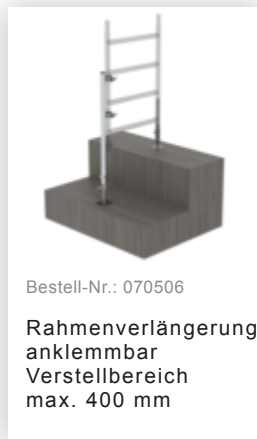

Bestell-Nr.: 168136

Rollgerüst 1,35 x 2,45 m
mit Ausleger & Doppel-
Plattform Plattformhöhe
11,47 m

Zubehör für die Produktfamilie

Bestell-Nr.: 027993
**Sicherheits-
Geländer**
Rollgerüst
Gerüstlänge 2,45 m

Bestell-Nr.: 027911
Bordbrett Stirnseite
für Gerüstbreite
1,35 m

Bestell-Nr.: 027943
Bordbrett
Längsseite für
Gerüstlänge 1,8 m

Bestell-Nr.: 027937
Diagonalstrebe 1,8
m

Bestell-Nr.: 027935
Horizontalstrebe für
Gerüstlänge 1,8 m

Bestell-Nr.: 070520

**Gerüststrebe
teleskopierbar
2120–3400 mm**

Bestell-Nr.: 027104

**Höhenverstellbare
Spindel**

Bestell-Nr.: 027922

**Lenkrolle mit
Spindel, spurlos
grau
höhenverstellbar ø
200 mm**

Bestell-Nr.: 027921

**Lenkrolle mit
Spindel, elektrisch
leitfähig
höhenverstellbar ø
200 mm**

Bestell-Nr.: 027958

**Lenkrolle ø 200 mm
mit Feststellbremse
und Zapfen**