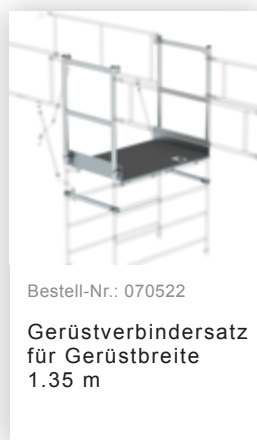

Bestell-Nr.: 168136

Rollgerüst 1,35 x 2,45 m
mit Ausleger & Doppel-
Plattform Plattformhöhe
11,47 m

Zubehör für die Produktfamilie

Bestell-Nr.: 027993
**Sicherheits-
Geländer**
Rollgerüst
Gerüstlänge 2,45 m

Bestell-Nr.: 027902
Aufsteckrahmen
135/112

Bestell-Nr.: 027901
Aufsteckrahmen
135/196

Bestell-Nr.: 027955
Geländer längs
1800 mm

Bestell-Nr.: 027931
Plattform mit
Klappe für
Gerüstlänge 1,8 m

Bestell-Nr.: 027932
Plattform ohne
Klappe für
Gerüstlänge 1,8 m

Bestell-Nr.: 027911
Bordbrett Stirnseite
für Gerüstbreite
1,35 m

Bestell-Nr.: 027943
Bordbrett
Längsseite für
Gerüstlänge 1,8 m

Bestell-Nr.: 027937
Diagonalstrebe 1,8
m

Bestell-Nr.: 027935
Horizontalstrebe für
Gerüstlänge 1,8 m

Bestell-Nr.: 070520

**Gerüststrebe
teleskopierbar
2120–3400 mm**

Bestell-Nr.: 027104

**Höhenverstellbare
Spindel**

Bestell-Nr.: 027922

**Lenkrolle mit
Spindel, spurlos
grau
höhenverstellbar ø
200 mm**

Bestell-Nr.: 027921