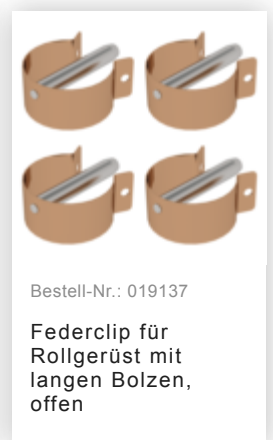

Bestell-Nr.: 168736

Rollgerüst 1,35 x 2,45 m
mit Ausleger & Doppel-
Plattform Plattformhöhe
7,55 m

Zubehör für die Produktfamilie

Bestell-Nr.: 027993
**Sicherheits-
Geländer**
Rollgerüst
Gerüstlänge 2,45 m

Bestell-Nr.: 027911
Bordbrett Stirnseite
für Gerüstbreite
1,35 m

Bestell-Nr.: 027943
Bordbrett
Längsseite für
Gerüstlänge 1,8 m

Bestell-Nr.: 027937
Diagonalstrebe 1,8
m

Bestell-Nr.: 027935
Horizontalstrebe für
Gerüstlänge 1,8 m

Bestell-Nr.: 070520

**Gerüststrebe
teleskopierbar
2120–3400 mm**

Bestell-Nr.: 027104

**Höhenverstellbare
Spindel**

Bestell-Nr.: 027922

**Lenkrolle mit
Spindel, spurlos
grau
höhenverstellbar ø
200 mm**

Bestell-Nr.: 027921

**Lenkrolle mit
Spindel, elektrisch
leitfähig
höhenverstellbar ø
200 mm**

Bestell-Nr.: 027958

**Lenkrolle ø 200 mm
mit Feststellbremse
und Zapfen**