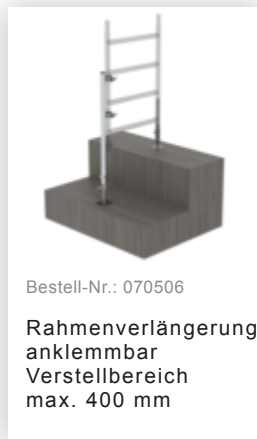

Bestell-Nr.: 168736

Rollgerüst 1,35 x 2,45 m
mit Ausleger & Doppel-
Plattform Plattformhöhe
7,55 m

Zubehör für die Produktfamilie

Bestell-Nr.: 027993
**Sicherheits-
Geländer**
Rollgerüst
Gerüstlänge 2,45 m

Bestell-Nr.: 027911
Bordbrett Stirnseite
für Gerüstbreite
1,35 m

Bestell-Nr.: 027943
Bordbrett
Längsseite für
Gerüstlänge 1,8 m

Bestell-Nr.: 027937
Diagonalstrebe 1,8
m

Bestell-Nr.: 027935
Horizontalstrebe für
Gerüstlänge 1,8 m

Bestell-Nr.: 070520

**Gerüststrebe
teleskopierbar
2120–3400 mm**

Bestell-Nr.: 027104

**Höhenverstellbare
Spindel**

Bestell-Nr.: 027922

**Lenkrolle mit
Spindel, spurlos
grau
höhenverstellbar ø
200 mm**

Bestell-Nr.: 027921

**Lenkrolle mit
Spindel, elektrisch
leitfähig
höhenverstellbar ø
200 mm**

Bestell-Nr.: 027958

**Lenkrolle ø 200 mm
mit Feststellbremse
und Zapfen**