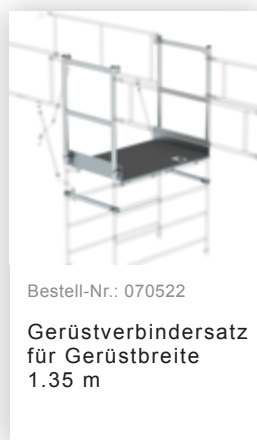

Bestell-Nr.: 168736

Rollgerüst 1,35 x 2,45 m
mit Ausleger & Doppel-
Plattform Plattformhöhe
7,55 m

Zubehör für die Produktfamilie

Bestell-Nr.: 027993
**Sicherheits-
Geländer**
Rollgerüst
Gerüstlänge 2,45 m

Bestell-Nr.: 027902
Aufsteckrahmen
135/112

Bestell-Nr.: 027901
Aufsteckrahmen
135/196

Bestell-Nr.: 027955
Geländer längs
1800 mm

Bestell-Nr.: 027931
Plattform mit
Klappe für
Gerüstlänge 1,8 m

Bestell-Nr.: 027932
Plattform ohne
Klappe für
Gerüstlänge 1,8 m

Bestell-Nr.: 027911
Bordbrett Stirnseite
für Gerüstbreite
1,35 m

Bestell-Nr.: 027943
Bordbrett
Längsseite für
Gerüstlänge 1,8 m

Bestell-Nr.: 027937
Diagonalstrebe 1,8
m

Bestell-Nr.: 027935
Horizontalstrebe für
Gerüstlänge 1,8 m

Bestell-Nr.: 070520

**Gerüststrebe
teleskopierbar
2120–3400 mm**

Bestell-Nr.: 027104

**Höhenverstellbare
Spindel**

Bestell-Nr.: 027922

**Lenkrolle mit
Spindel, spurlos
grau
höhenverstellbar ø
200 mm**

Bestell-Nr.: 027921