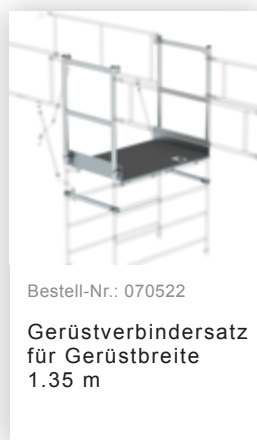

Bestell-Nr.: 169936

Rollgerüst 1,35 x 3,0 m
mit Ausleger & Doppel-
Plattform Plattformhöhe
9,51 m

Zubehör für die Produktfamilie

Bestell-Nr.: 027994

Sicherheits-
Geländer
Rollgerüst
Gerüsthöhe 3 m

Bestell-Nr.: 027902

Aufsteckrahmen
135/112

Bestell-Nr.: 027901

Aufsteckrahmen
135/196

Bestell-Nr.: 027957

Geländer längs
3000 mm

Bestell-Nr.: 027933

Plattform mit
Klappe für
Gerüsthöhe 3,0 m

Bestell-Nr.: 027934

Plattform ohne
Klappe für
Gerüsthöhe 3,0 m

Bestell-Nr.: 027911

Bordbrett Stirnseite
für Gerüsthöhe
1,35 m

Bestell-Nr.: 027944

Bordbrett
Längsseite für
Gerüsthöhe 3,0 m

Bestell-Nr.: 027938

Diagonalstrebe 3 m

Bestell-Nr.: 027936

Horizontalstrebe für
Gerüsthöhe 3,0 m

Bestell-Nr.: 070520

**Gerüststrebe
teleskopierbar
2120–3400 mm**

Bestell-Nr.: 027104

**Höhenverstellbare
Spindel**

Bestell-Nr.: 027922

**Lenkrolle mit
Spindel, spurlos
grau
höhenverstellbar ø
200 mm**