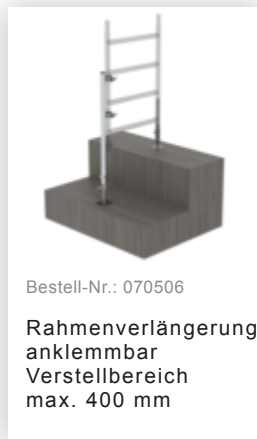

Aufsteckrahmen
135/112

Bestell-Nr.: 027901

Aufsteckrahmen
135/196

Bestell-Nr.: 027957

Geländer längs
3000 mm

Bestell-Nr.: 027933

Plattform mit
Klappe für
Gerüsthöhe 3,0 m

Bestell-Nr.: 027934

Plattform ohne
Klappe für
Gerüsthöhe 3,0 m

Bestell-Nr.: 027911

Bordbrett Stirnseite
für Gerüsthöhe
1,35 m

Bestell-Nr.: 027944

Bordbrett
Längsseite für
Gerüsthöhe 3,0 m

Bestell-Nr.: 027938

Diagonalstrebe 3 m

Bestell-Nr.: 027936

Horizontalstrebe für
Gerüsthöhe 3,0 m

Bestell-Nr.: 070520

**Gerüststrebe
teleskopierbar
2120–3400 mm**

Bestell-Nr.: 027104

**Höhenverstellbare
Spindel**

Bestell-Nr.: 027922

**Lenkrolle mit
Spindel, spurlos
grau
höhenverstellbar ø
200 mm**

Bestell-Nr.: 027921

**Lenkrolle mit
Spindel, elektrisch
leitfähig
höhenverstellbar ø
200 mm**

Bestell-Nr.: 027958

**Lenkrolle ø 200 mm
mit Feststellbremse
und Zapfen**