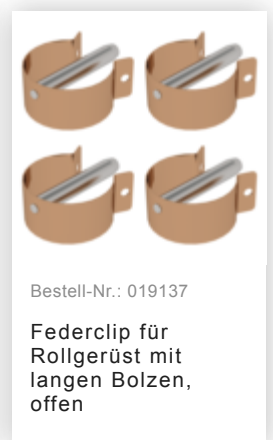

Bestell-Nr.: 169936

Rollgerüst 1,35 x 3,0 m
mit Ausleger & Doppel-
Plattform Plattformhöhe
9,51 m

Zubehör für die Produktfamilie

Bestell-Nr.: 027994

Sicherheits-
Geländer
Rollgerüst
Gerüsthöhe 3 m

Bestell-Nr.: 027902

Plattform ohne
Klappe für
Gerüsthöhe 3,0 m

Bestell-Nr.: 027911

Bordbrett Stirnseite
für Gerüsthöhe
1,35 m

Bestell-Nr.: 027944

Bordbrett
Längsseite für
Gerüsthöhe 3,0 m

Bestell-Nr.: 027938

Diagonalstrebe 3 m

Bestell-Nr.: 027936

Horizontalstrebe für
Gerüsthöhe 3,0 m

Bestell-Nr.: 070520

**Gerüststrebe
teleskopierbar
2120–3400 mm**

Bestell-Nr.: 027104

**Höhenverstellbare
Spindel**

Bestell-Nr.: 027922

**Lenkrolle mit
Spindel, spurlos
grau
höhenverstellbar ø
200 mm**

Bestell-Nr.: 027921

**Lenkrolle mit
Spindel, elektrisch
leitfähig
höhenverstellbar ø
200 mm**

Bestell-Nr.: 027958

**Lenkrolle ø 200 mm
mit Feststellbremse
und Zapfen**