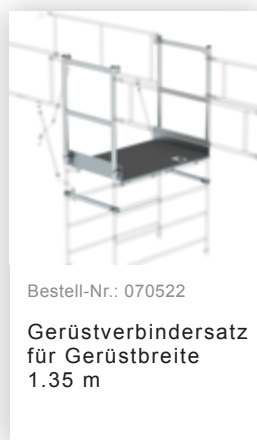

Bestell-Nr.: 169136

Rollgerüst 1,35 x 3,0 m
mit Ausleger & Doppel-
Plattform Plattformhöhe
11,47 m

Zubehör für die Produktfamilie

Bestell-Nr.: 070520

**Gerüststrebe
teleskopierbar
2120–3400 mm**

Bestell-Nr.: 027104

**Höhenverstellbare
Spindel**

Bestell-Nr.: 027922

**Lenkrolle mit
Spindel, spurlos
grau
höhenverstellbar ø
200 mm**

Bestell-Nr.: 027921

**Lenkrolle mit
Spindel, elektrisch
leitfähig
höhenverstellbar ø
200 mm**

Bestell-Nr.: 027958

**Lenkrolle ø 200 mm
mit Feststellbremse
und Zapfen**