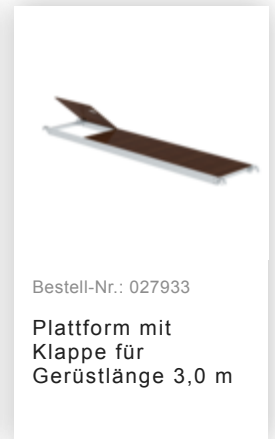

Bestell-Nr.: 169136

Rollgerüst 1,35 x 3,0 m
mit Ausleger & Doppel-
Plattform Plattformhöhe
11,47 m

Zubehör für die Produktfamilie

Bestell-Nr.: 070520

**Gerüststrebe
teleskopierbar
2120–3400 mm**

Bestell-Nr.: 027104

**Höhenverstellbare
Spindel**

Bestell-Nr.: 027922

**Lenkrolle mit
Spindel, spurlos
grau
höhenverstellbar ø
200 mm**

Bestell-Nr.: 027921

**Lenkrolle mit
Spindel, elektrisch
leitfähig
höhenverstellbar ø
200 mm**

Bestell-Nr.: 027958

**Lenkrolle ø 200 mm
mit Feststellbremse
und Zapfen**