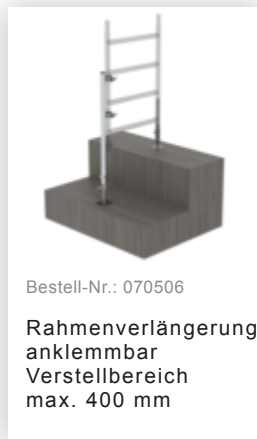

Bestell-Nr.: 169136

Rollgerüst 1,35 x 3,0 m
mit Ausleger & Doppel-
Plattform Plattformhöhe
11,47 m

Zubehör für die Produktfamilie

Bestell-Nr.: 070520

**Gerüststrebe
teleskopierbar
2120–3400 mm**

Bestell-Nr.: 027104

**Höhenverstellbare
Spindel**

Bestell-Nr.: 027922

**Lenkrolle mit
Spindel, spurlos
grau
höhenverstellbar ø
200 mm**

Bestell-Nr.: 027921

**Lenkrolle mit
Spindel, elektrisch
leitfähig
höhenverstellbar ø
200 mm**

Bestell-Nr.: 027958

**Lenkrolle ø 200 mm
mit Feststellbremse
und Zapfen**