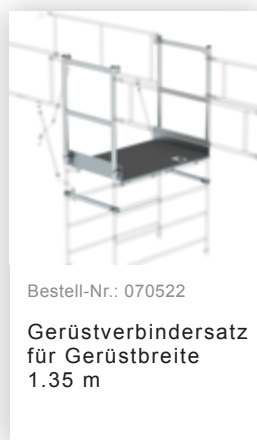

Bestell-Nr.: 169535

**Rollgerüst 1,35 x 3,0 m
mit Ausleger & Doppel-
Plattform Plattformhöhe
5,59 m**

Zubehör für die Produktfamilie

Bestell-Nr.: 070520

**Gerüststrebe
teleskopierbar
2120–3400 mm**

Bestell-Nr.: 027104

**Höhenverstellbare
Spindel**

Bestell-Nr.: 027922

**Lenkrolle mit
Spindel, spurlos
grau
höhenverstellbar ø
200 mm**

Bestell-Nr.: 027921

**Lenkrolle mit
Spindel, elektrisch
leitfähig
höhenverstellbar ø
200 mm**

Bestell-Nr.: 027958

**Lenkrolle ø 200 mm
mit Feststellbremse
und Zapfen**