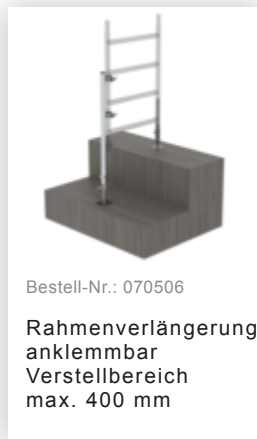

Bestell-Nr.: 169535

**Rollgerüst 1,35 x 3,0 m
mit Ausleger & Doppel-
Plattform Plattformhöhe
5,59 m**

Zubehör für die Produktfamilie

Bestell-Nr.: 070520

**Gerüststrebe
teleskopierbar
2120–3400 mm**

Bestell-Nr.: 027104

**Höhenverstellbare
Spindel**

Bestell-Nr.: 027922

**Lenkrolle mit
Spindel, spurlos
grau
höhenverstellbar ø
200 mm**

Bestell-Nr.: 027921

**Lenkrolle mit
Spindel, elektrisch
leitfähig
höhenverstellbar ø
200 mm**

Bestell-Nr.: 027958

**Lenkrolle ø 200 mm
mit Feststellbremse
und Zapfen**