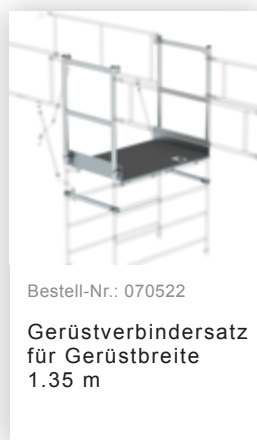

Bestell-Nr.: 169736

Rollgerüst 1,35 x 3,0 m  
mit Ausleger & Doppel-  
Plattform Plattformhöhe  
7,55 m

### Zubehör für die Produktfamilie

Bestell-Nr.: 070520

**Gerüststrebe  
teleskopierbar  
2120–3400 mm**

Bestell-Nr.: 027104

**Höhenverstellbare  
Spindel**

Bestell-Nr.: 027922

**Lenkrolle mit  
Spindel, spurlos  
grau  
höhenverstellbar ø  
200 mm**

Bestell-Nr.: 027921

**Lenkrolle mit  
Spindel, elektrisch  
leitfähig  
höhenverstellbar ø  
200 mm**

Bestell-Nr.: 027958

**Lenkrolle ø 200 mm  
mit Feststellbremse  
und Zapfen**