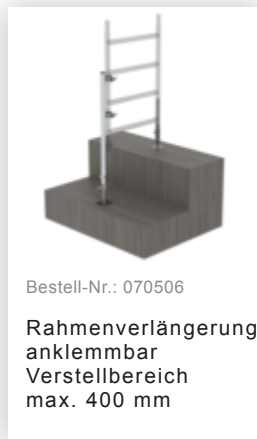

Bestell-Nr.: 169736

Rollgerüst 1,35 x 3,0 m  
mit Ausleger & Doppel-  
Plattform Plattformhöhe  
7,55 m

### Zubehör für die Produktfamilie

Bestell-Nr.: 070520

**Gerüststrebe  
teleskopierbar  
2120–3400 mm**

Bestell-Nr.: 027104

**Höhenverstellbare  
Spindel**

Bestell-Nr.: 027922

**Lenkrolle mit  
Spindel, spurlos  
grau  
höhenverstellbar ø  
200 mm**

Bestell-Nr.: 027921

**Lenkrolle mit  
Spindel, elektrisch  
leitfähig  
höhenverstellbar ø  
200 mm**

Bestell-Nr.: 027958

**Lenkrolle ø 200 mm  
mit Feststellbremse  
und Zapfen**