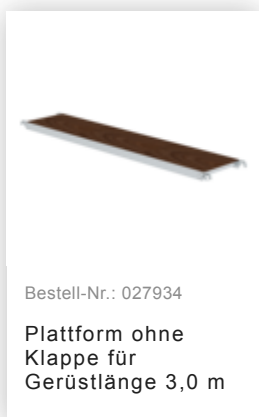

Bestell-Nr.: 169736

Rollgerüst 1,35 x 3,0 m  
mit Ausleger & Doppel-  
Plattform Plattformhöhe  
7,55 m

### Zubehör für die Produktfamilie

Bestell-Nr.: 070520

**Gerüststrebe  
teleskopierbar  
2120–3400 mm**

Bestell-Nr.: 027104

**Höhenverstellbare  
Spindel**

Bestell-Nr.: 027922

**Lenkrolle mit  
Spindel, spurlos  
grau  
höhenverstellbar ø  
200 mm**

Bestell-Nr.: 027921

**Lenkrolle mit  
Spindel, elektrisch  
leitfähig  
höhenverstellbar ø  
200 mm**

Bestell-Nr.: 027958

**Lenkrolle ø 200 mm  
mit Feststellbremse  
und Zapfen**