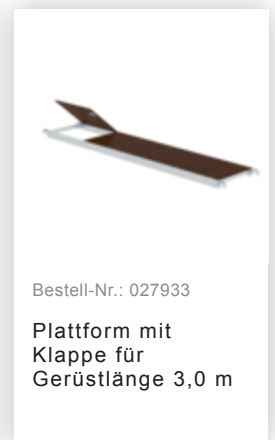

Bestell-Nr.: 169736

Rollgerüst 1,35 x 3,0 m  
mit Ausleger & Doppel-  
Plattform Plattformhöhe  
7,55 m

### Zubehör für die Produktfamilie

Bestell-Nr.: 070520

**Gerüststrebe  
teleskopierbar  
2120–3400 mm**

Bestell-Nr.: 027104

**Höhenverstellbare  
Spindel**

Bestell-Nr.: 027922

**Lenkrolle mit  
Spindel, spurlos  
grau  
höhenverstellbar ø  
200 mm**

Bestell-Nr.: 027921

**Lenkrolle mit  
Spindel, elektrisch  
leitfähig  
höhenverstellbar ø  
200 mm**

Bestell-Nr.: 027958

**Lenkrolle ø 200 mm  
mit Feststellbremse  
und Zapfen**