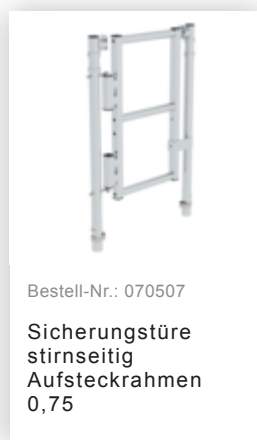

Bestell-Nr.: 115148

**Klappgerüst 0,75 x 1,80  
m mit Ausleger  
Plattformhöhe 5,16 m**

**Aufsteckrahmen  
75/112**

Bestell-Nr.: 027904

**Aufsteckrahmen  
75/196**

Bestell-Nr.: 027955

**Geländer längs  
1800 mm**

Bestell-Nr.: 027931

**Plattform mit  
Klappe für  
Gerüsthöhe 1,8 m**

Bestell-Nr.: 027913

**Bordbrett Stirnseite  
für Gerüsthöhe  
0,75 m**

Bestell-Nr.: 027943

**Bordbrett  
Längsseite für  
Gerüsthöhe 1,8 m**

Bestell-Nr.: 027937

**Diagonalstrebe 1,8  
m**

Bestell-Nr.: 027935

**Horizontalstrebe für  
Gerüsthöhe 1,8 m**

Bestell-Nr.: 070524  
**Gerüststrebe  
teleskopierbar  
1700–2500 mm**

Bestell-Nr.: 027104  
**Höhenverstellbare  
Spindel**

Bestell-Nr.: 027922  
**Lenkrolle mit  
Spindel, spurlos  
grau  
höhenverstellbar ø  
200 mm**