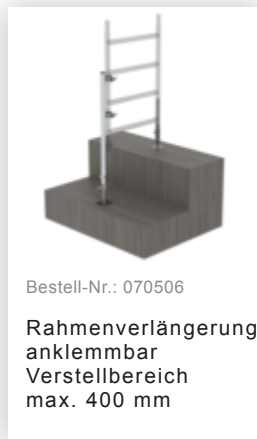

Bestell-Nr.: 115148

**Klappgerüst 0,75 x 1,80  
m mit Ausleger  
Plattformhöhe 5,16 m**

### Zubehör für die Produktfamilie

Bestell-Nr.: 027992

**Sicherheits-  
Geländer  
Rollgerüst  
Gerüsthöhe 1,8 m**

Bestell-Nr.: 027971

**Klapprahmeneinheit  
0,75 m für  
Gerüsthöhe 1,8 m**

Bestell-Nr.: 027905

**Bordbrett Stirnseite  
für Gerüsthöhe  
0,75 m**

Bestell-Nr.: 027943

**Bordbrett  
Längsseite für  
Gerüsthöhe 1,8 m**

Bestell-Nr.: 027937

**Diagonalstrebe 1,8  
m**

Bestell-Nr.: 027935

**Horizontalstrebe für  
Gerüsthöhe 1,8 m**

Bestell-Nr.: 070524  
**Gerüststrebe  
teleskopierbar  
1700–2500 mm**

Bestell-Nr.: 027104  
**Höhenverstellbare  
Spindel**

Bestell-Nr.: 027922  
**Lenkrolle mit  
Spindel, spurlos  
grau  
höhenverstellbar ø  
200 mm**