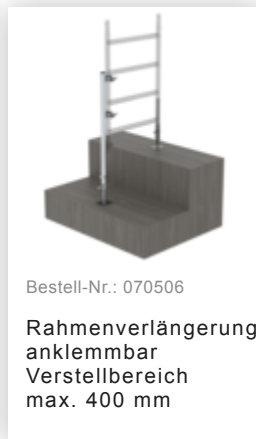

Bestell-Nr.: 115169

**Klappgerüst 0,75 x 1,80  
m mit Ausleger  
Plattformhöhe 7,12 m**

**Aufsteckrahmen  
75/112**

Bestell-Nr.: 027904

**Aufsteckrahmen  
75/196**

Bestell-Nr.: 027955

**Geländer längs  
1800 mm**

Bestell-Nr.: 027931

**Plattform mit  
Klappe für  
Gerüsthöhe 1,8 m**

Bestell-Nr.: 027913

**Bordbrett Stirnseite  
für Gerüsthöhe  
0,75 m**

Bestell-Nr.: 027943

**Bordbrett  
Längsseite für  
Gerüsthöhe 1,8 m**

Bestell-Nr.: 027937

**Diagonalstrebe 1,8  
m**

Bestell-Nr.: 027935

**Horizontalstrebe für  
Gerüsthöhe 1,8 m**

Bestell-Nr.: 070524  
**Gerüststrebe  
teleskopierbar  
1700–2500 mm**

Bestell-Nr.: 027104  
**Höhenverstellbare  
Spindel**

Bestell-Nr.: 027922  
**Lenkrolle mit  
Spindel, spurlos  
grau  
höhenverstellbar ø  
200 mm**