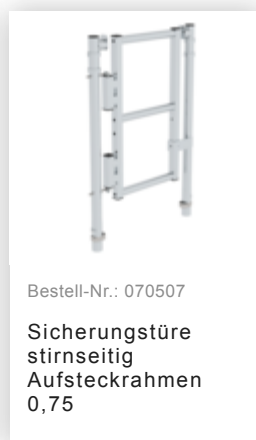

Bestell-Nr.: 115169

**Klappgerüst 0,75 x 1,80  
m mit Ausleger  
Plattformhöhe 7,12 m**

### Zubehör für die Produktfamilie

Bestell-Nr.: 027992

**Sicherheits-  
Geländer  
Rollgerüst  
Gerüsthöhe 1,8 m**

Bestell-Nr.: 027971

**Klapprahmeneinheit  
0,75 m für  
Gerüsthöhe 1,8 m**

Bestell-Nr.: 027905

**Bordbrett Stirnseite  
für Gerüsthöhe  
0,75 m**

Bestell-Nr.: 027943

**Bordbrett  
Längsseite für  
Gerüsthöhe 1,8 m**

Bestell-Nr.: 027937

**Diagonalstrebe 1,8  
m**

Bestell-Nr.: 027935

**Horizontalstrebe für  
Gerüsthöhe 1,8 m**

Bestell-Nr.: 070524  
**Gerüststrebe  
teleskopierbar  
1700–2500 mm**

Bestell-Nr.: 027104  
**Höhenverstellbare  
Spindel**

Bestell-Nr.: 027922  
**Lenkrolle mit  
Spindel, spurlos  
grau  
höhenverstellbar ø  
200 mm**