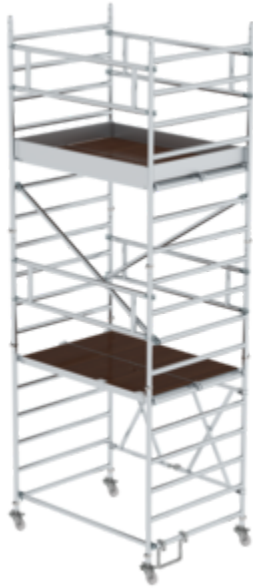

Bestell-Nr.: 115239

**Klappgerüst 1,35 x 1,80  
m Plattformhöhe 4,04 m**

### Zubehör für die Produktfamilie

Bestell-Nr.: 027992

**Sicherheits-  
Geländer  
Rollgerüst  
Gerüsthöhe 1,8 m**

Bestell-Nr.: 027972

**Klapprahmeneinheit  
1,35 m für  
Gerüsthöhe 1,8 m**

Bestell-Nr.: 027901

**Aufsteckrahmen  
135/196**

Bestell-Nr.: 027955

**Geländer längs  
1800 mm**

Bestell-Nr.: 027931

**Plattform mit  
Klappe für  
Gerüsthöhe 1,8 m**

Bestell-Nr.: 027932

**Plattform ohne  
Klappe für  
Gerüsthöhe 1,8 m**

Bestell-Nr.: 027911

**Bordbrett Stirnseite  
für Gerüsthöhe  
1,35 m**

Bestell-Nr.: 027943

**Bordbrett  
Längsseite für  
Gerüsthöhe 1,8 m**

Bestell-Nr.: 027937

**Diagonalstrebe 1,8  
m**

Bestell-Nr.: 027935