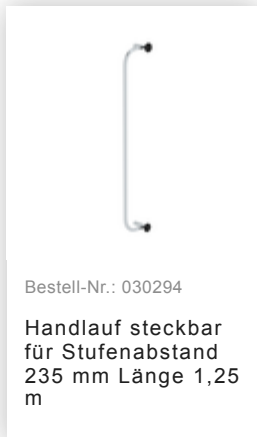

## Stufen-Stehleiter

beidseitig begehbar mit  
clip-step relax 2x9 Stufen

### Zubehör für die Produktfamilie

Bestell-Nr.: 019325

**Zubehör-Paket  
"Sicherer Stand  
Outdoor"**

Bestell-Nr.: 019841

**Leiterwandhalter  
XL**

Bestell-Nr.: 019219

**nivello®-Fußplatte  
elektrisch  
ableitfähig für  
Holmhöhe 58/73  
mm**