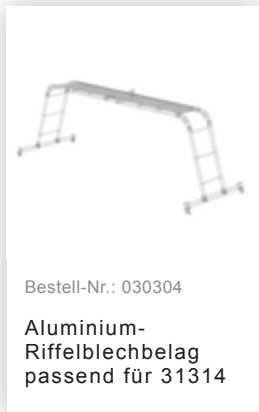

Bestell-Nr.: 031324

Vielzweckleiter 4-teilig mit  
nivello®-Traverse und  
Holzbelag 2x3 + 2x4  
Sprossen

### Zubehör für die Produktfamilie

---

Bestell-Nr.: 019634

**Nachrüstsatz 'rollbar'**

Bestell-Nr.: 030305

**Aluminium-Geländer anklammerbar** für Bestell-Nr. 031310, 031312 und 031314

Bestell-Nr.: 019219

**nivello®-Fußplatte elektrisch ableitfähig** für Holmhöhe 58/73 mm