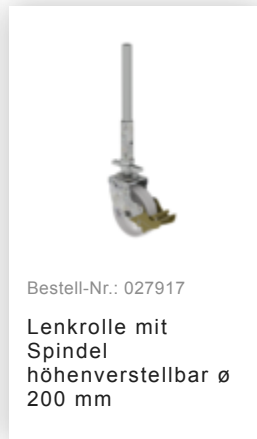

Bestell-Nr.: 173737

Rollgerüst SG 1,35 x 1,80
m mit Fahrbalken &
Doppel-Plattform
Plattformhöhe 7,74 m

Zubehör für die Produktfamilie

Bestell-Nr.: 027992

Sicherheits-
Geländer
Rollgerüst
Gerüsthöhe 1,8 m

Bestell-Nr.: 027902

Aufsteckrahmen
135/112

Bestell-Nr.: 027901

Aufsteckrahmen
135/196

Bestell-Nr.: 027955

Geländer längs
1800 mm

Bestell-Nr.: 027931

Plattform mit
Klappe für
Gerüsthöhe 1,8 m

Bestell-Nr.: 027932

Plattform ohne
Klappe für
Gerüsthöhe 1,8 m

Bestell-Nr.: 027911

Bordbrett Stirnseite
für Gerüsthöhe
1,35 m

Bestell-Nr.: 027943

Bordbrett
Längsseite für
Gerüsthöhe 1,8 m

Bestell-Nr.: 027937

Diagonalstrebe 1,8
m

Bestell-Nr.: 027935

Horizontalstrebe für
Gerüsthöhe 1,8 m

Bestell-Nr.: 027921

Lenkrolle mit
Spindel, elektrisch
leitfähig
höhenverstellbar ø
200 mm

Bestell-Nr.: 027958

Lenkrolle ø 200 mm
mit Feststellbremse
und Zapfen