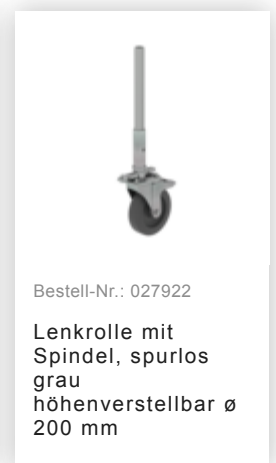

Bestell-Nr.: 173737

Rollgerüst SG 1,35 x 1,80
m mit Fahrbalken &
Doppel-Plattform
Plattformhöhe 7,74 m

Zubehör für die Produktfamilie

Bestell-Nr.: 027992

Sicherheits-
Geländer
Rollgerüst
Gerüsthöhe 1,8 m

Bestell-Nr.: 027902

Aufsteckrahmen
135/112

Bestell-Nr.: 027901

Aufsteckrahmen
135/196

Bestell-Nr.: 027955

Geländer längs
1800 mm

Bestell-Nr.: 027931

Plattform mit
Klappe für
Gerüsthöhe 1,8 m

Bestell-Nr.: 027932

Plattform ohne
Klappe für
Gerüsthöhe 1,8 m

Bestell-Nr.: 027911

Bordbrett Stirnseite
für Gerüsthöhe
1,35 m

Bestell-Nr.: 027943

Bordbrett
Längsseite für
Gerüsthöhe 1,8 m

Bestell-Nr.: 027937

Diagonalstrebe 1,8
m

Bestell-Nr.: 027935

Horizontalstrebe für
Gerüsthöhe 1,8 m

Bestell-Nr.: 027921

Lenkrolle mit
Spindel, elektrisch
leitfähig
höhenverstellbar ø
200 mm

Bestell-Nr.: 027958

Lenkrolle ø 200 mm
mit Feststellbremse
und Zapfen