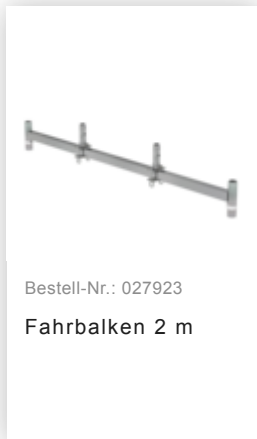

Bestell-Nr.: 173737

Rollgerüst SG 1,35 x 1,80
m mit Fahrbalken &
Doppel-Plattform
Plattformhöhe 7,74 m

Zubehör für die Produktfamilie

Bestell-Nr.: 027992

Sicherheits-
Geländer
Rollgerüst
Gerüsthöhe 1,8 m

Bestell-Nr.: 027902

Aufsteckrahmen
135/112

Bestell-Nr.: 027901

Aufsteckrahmen
135/196

Bestell-Nr.: 027955

Geländer längs
1800 mm

Bestell-Nr.: 027931

Plattform mit
Klappe für
Gerüsthöhe 1,8 m

Bestell-Nr.: 027932

Plattform ohne
Klappe für
Gerüsthöhe 1,8 m

Bestell-Nr.: 027911

Bordbrett Stirnseite
für Gerüsthöhe
1,35 m

Bestell-Nr.: 027943

Bordbrett
Längsseite für
Gerüsthöhe 1,8 m

Bestell-Nr.: 027937

Diagonalstrebe 1,8
m

Bestell-Nr.: 027935

Horizontalstrebe für
Gerüsthöhe 1,8 m

Bestell-Nr.: 027921

Lenkrolle mit
Spindel, elektrisch
leitfähig
höhenverstellbar ø
200 mm

Bestell-Nr.: 027958

Lenkrolle ø 200 mm
mit Feststellbremse
und Zapfen