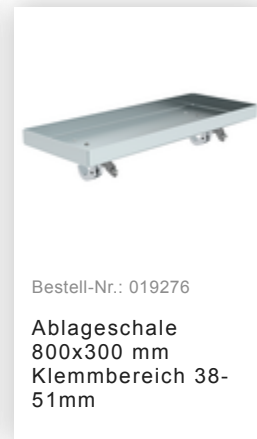

Bestell-Nr.: 173737

Rollgerüst SG 1,35 x 1,80
m mit Fahrbalken &
Doppel-Plattform
Plattformhöhe 7,74 m

Zubehör für die Produktfamilie

Bestell-Nr.: 027992

Sicherheits-
Geländer
Rollgerüst
Gerüsthöhe 1,8 m

Bestell-Nr.: 027902

Aufsteckrahmen
135/112

Bestell-Nr.: 027901

Aufsteckrahmen
135/196

Bestell-Nr.: 027955

Geländer längs
1800 mm

Bestell-Nr.: 027931

Plattform mit
Klappe für
Gerüsthöhe 1,8 m

Bestell-Nr.: 027932

Plattform ohne
Klappe für
Gerüsthöhe 1,8 m

Bestell-Nr.: 027911

Bordbrett Stirnseite
für Gerüsthöhe
1,35 m

Bestell-Nr.: 027943

Bordbrett
Längsseite für
Gerüsthöhe 1,8 m

Bestell-Nr.: 027937

Diagonalstrebe 1,8
m

Bestell-Nr.: 027935

Horizontalstrebe für
Gerüsthöhe 1,8 m

Bestell-Nr.: 027921

Lenkrolle mit
Spindel, elektrisch
leitfähig
höhenverstellbar ø
200 mm

Bestell-Nr.: 027958

Lenkrolle ø 200 mm
mit Feststellbremse
und Zapfen