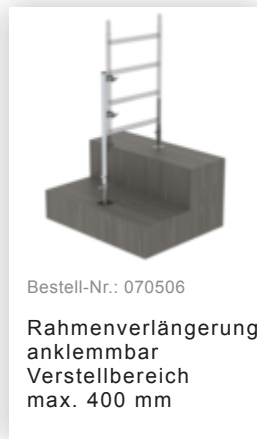

Bestell-Nr.: 173737

Rollgerüst SG 1,35 x 1,80
m mit Fahrbalken &
Doppel-Plattform
Plattformhöhe 7,74 m

Zubehör für die Produktfamilie

Bestell-Nr.: 027992

Sicherheits-
Geländer
Rollgerüst
Gerüsthöhe 1,8 m

Bestell-Nr.: 027902

Aufsteckrahmen
135/112

Bestell-Nr.: 027901

Aufsteckrahmen
135/196

Bestell-Nr.: 027955

Geländer längs
1800 mm

Bestell-Nr.: 027931

Plattform mit
Klappe für
Gerüsthöhe 1,8 m

Bestell-Nr.: 027932

Plattform ohne
Klappe für
Gerüsthöhe 1,8 m

Bestell-Nr.: 027911

Bordbrett Stirnseite
für Gerüsthöhe
1,35 m

Bestell-Nr.: 027943

Bordbrett
Längsseite für
Gerüsthöhe 1,8 m

Bestell-Nr.: 027937

Diagonalstrebe 1,8
m

Bestell-Nr.: 027935

Horizontalstrebe für
Gerüsthöhe 1,8 m

Bestell-Nr.: 027921

Lenkrolle mit
Spindel, elektrisch
leitfähig
höhenverstellbar ø
200 mm

Bestell-Nr.: 027958

Lenkrolle ø 200 mm
mit Feststellbremse
und Zapfen