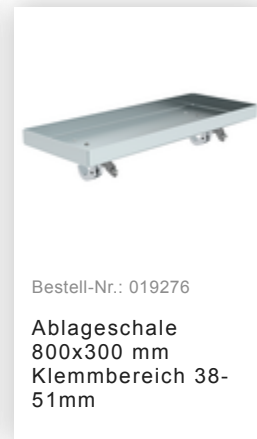

Bestell-Nr.: 173137

**Rollgerüst SG 1,35 x 1,80
m mit Fahrbalken &
Doppel-Plattform
Plattformhöhe 11,62 m**

Zubehör für die Produktfamilie

Bestell-Nr.: 027992
**Sicherheits-
Geländer
Rollgerüst**
Gerüsthöhe 1,8 m

Bestell-Nr.: 027902
Aufsteckrahmen
135/112

Bestell-Nr.: 027901
Aufsteckrahmen
135/196

Bestell-Nr.: 027955
Geländer längs
1800 mm

Bestell-Nr.: 027931
**Plattform mit
Klappe für**
Gerüsthöhe 1,8 m

Bestell-Nr.: 027932
**Plattform ohne
Klappe für**
Gerüsthöhe 1,8 m

Bestell-Nr.: 027911
Bordbrett Stirnseite
für Gerüsthöhe
1,35 m

Bestell-Nr.: 027943
Bordbrett
Längsseite für
Gerüsthöhe 1,8 m

Bestell-Nr.: 027937
Diagonalstrebe 1,8
m

Bestell-Nr.: 027935
Horizontalstrebe für
Gerüsthöhe 1,8 m

Bestell-Nr.: 027921

Lenkrolle mit
Spindel, elektrisch
leitfähig
höhenverstellbar ø
200 mm

Bestell-Nr.: 027958

Lenkrolle ø 200 mm
mit Feststellbremse
und Zapfen