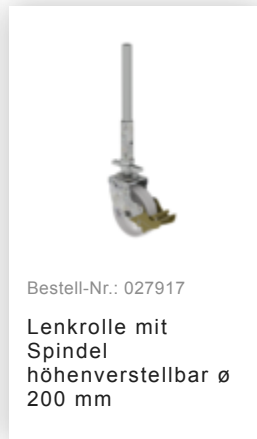

Bestell-Nr.: 173137

**Rollgerüst SG 1,35 x 1,80
m mit Fahrbalken &
Doppel-Plattform
Plattformhöhe 11,62 m**

Zubehör für die Produktfamilie

Bestell-Nr.: 027992
**Sicherheits-
Geländer
Rollgerüst**
Gerüsthöhe 1,8 m

Bestell-Nr.: 027902
Aufsteckrahmen
135/112

Bestell-Nr.: 027901
Aufsteckrahmen
135/196

Bestell-Nr.: 027955
Geländer längs
1800 mm

Bestell-Nr.: 027931
**Plattform mit
Klappe für**
Gerüsthöhe 1,8 m

Bestell-Nr.: 027932
**Plattform ohne
Klappe für**
Gerüsthöhe 1,8 m

Bestell-Nr.: 027911
Bordbrett Stirnseite
für Gerüsthöhe
1,35 m

Bestell-Nr.: 027943
Bordbrett
Längsseite für
Gerüsthöhe 1,8 m

Bestell-Nr.: 027937
Diagonalstrebe 1,8
m

Bestell-Nr.: 027935
Horizontalstrebe für
Gerüsthöhe 1,8 m

Bestell-Nr.: 027921

Lenkrolle mit
Spindel, elektrisch
leitfähig
höhenverstellbar ø
200 mm

Bestell-Nr.: 027958

Lenkrolle ø 200 mm
mit Feststellbremse
und Zapfen