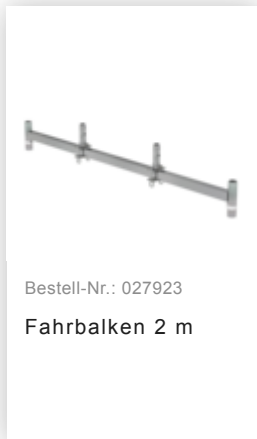

Bestell-Nr.: 173137

**Rollgerüst SG 1,35 x 1,80
m mit Fahrbalken &
Doppel-Plattform
Plattformhöhe 11,62 m**

Zubehör für die Produktfamilie

Bestell-Nr.: 027992
**Sicherheits-
Geländer
Rollgerüst**
Gerüsthöhe 1,8 m

Bestell-Nr.: 027902
Aufsteckrahmen
135/112

Bestell-Nr.: 027901
Aufsteckrahmen
135/196

Bestell-Nr.: 027955
Geländer längs
1800 mm

Bestell-Nr.: 027931
**Plattform mit
Klappe für**
Gerüsthöhe 1,8 m

Bestell-Nr.: 027932
**Plattform ohne
Klappe für**
Gerüsthöhe 1,8 m

Bestell-Nr.: 027911
Bordbrett Stirnseite
für Gerüsthöhe
1,35 m

Bestell-Nr.: 027943
Bordbrett
Längsseite für
Gerüsthöhe 1,8 m

Bestell-Nr.: 027937
Diagonalstrebe 1,8
m

Bestell-Nr.: 027935
Horizontalstrebe für
Gerüsthöhe 1,8 m

Bestell-Nr.: 027921

Lenkrolle mit
Spindel, elektrisch
leitfähig
höhenverstellbar ø
200 mm

Bestell-Nr.: 027958

Lenkrolle ø 200 mm
mit Feststellbremse
und Zapfen