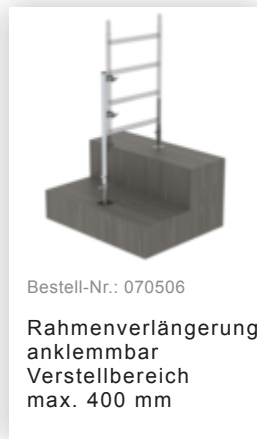

Bestell-Nr.: 173137

**Rollgerüst SG 1,35 x 1,80
m mit Fahrbalken &
Doppel-Plattform
Plattformhöhe 11,62 m**

Zubehör für die Produktfamilie

Bestell-Nr.: 027992
**Sicherheits-
Geländer
Rollgerüst**
Gerüsthöhe 1,8 m

Bestell-Nr.: 027902
Aufsteckrahmen
135/112

Bestell-Nr.: 027901
Aufsteckrahmen
135/196

Bestell-Nr.: 027955
Geländer längs
1800 mm

Bestell-Nr.: 027931
**Plattform mit
Klappe für**
Gerüsthöhe 1,8 m

Bestell-Nr.: 027932
**Plattform ohne
Klappe für**
Gerüsthöhe 1,8 m

Bestell-Nr.: 027911
Bordbrett Stirnseite
für Gerüsthöhe
1,35 m

Bestell-Nr.: 027943
Bordbrett
Längsseite für
Gerüsthöhe 1,8 m

Bestell-Nr.: 027937
Diagonalstrebe 1,8
m

Bestell-Nr.: 027935
Horizontalstrebe für
Gerüsthöhe 1,8 m

Bestell-Nr.: 027921

Lenkrolle mit
Spindel, elektrisch
leitfähig
höhenverstellbar ø
200 mm

Bestell-Nr.: 027958

Lenkrolle ø 200 mm
mit Feststellbremse
und Zapfen