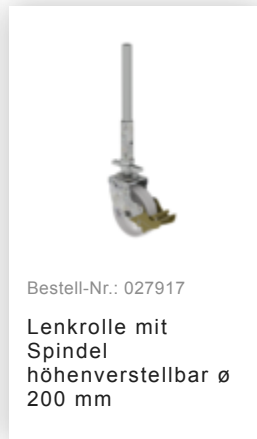

Bestell-Nr.: 173537

**Rollgerüst SG 1,35 x 1,80
m mit Fahrbalken &
Doppel-Plattform
Plattformhöhe 5,78 m**

Zubehör für die Produktfamilie

Bestell-Nr.: 027992
**Sicherheits-
Geländer
Rollgerüst**
Gerüstlänge 1,8 m

Bestell-Nr.: 027932
**Plattform ohne
Klappe für
Gerüstlänge 1,8 m**

Bestell-Nr.: 027911
**Bordbrett Stirnseite
für Gerüstbreite
1,35 m**

Bestell-Nr.: 027943
**Bordbrett
Längsseite für
Gerüstlänge 1,8 m**

Bestell-Nr.: 027937
**Diagonalstrebe 1,8
m**

Bestell-Nr.: 027935
**Horizontalstrebe für
Gerüstlänge 1,8 m**

Bestell-Nr.: 027921

Lenkrolle mit
Spindel, elektrisch
leitfähig
höhenverstellbar ø
200 mm

Bestell-Nr.: 027958

Lenkrolle ø 200 mm
mit Feststellbremse
und Zapfen