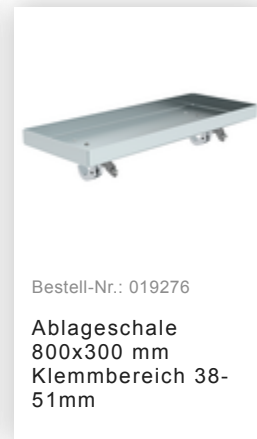

Bestell-Nr.: 173537

**Rollgerüst SG 1,35 x 1,80
m mit Fahrbalken &
Doppel-Plattform
Plattformhöhe 5,78 m**

Zubehör für die Produktfamilie

Bestell-Nr.: 027992
**Sicherheits-
Geländer
Rollgerüst**
Gerüstlänge 1,8 m

Bestell-Nr.: 027932
**Plattform ohne
Klappe für
Gerüstlänge 1,8 m**

Bestell-Nr.: 027911
**Bordbrett Stirnseite
für Gerüstbreite
1,35 m**

Bestell-Nr.: 027943
**Bordbrett
Längsseite für
Gerüstlänge 1,8 m**

Bestell-Nr.: 027937
**Diagonalstrebe 1,8
m**

Bestell-Nr.: 027935
**Horizontalstrebe für
Gerüstlänge 1,8 m**

Bestell-Nr.: 027921

Lenkrolle mit
Spindel, elektrisch
leitfähig
höhenverstellbar ø
200 mm

Bestell-Nr.: 027958

Lenkrolle ø 200 mm
mit Feststellbremse
und Zapfen