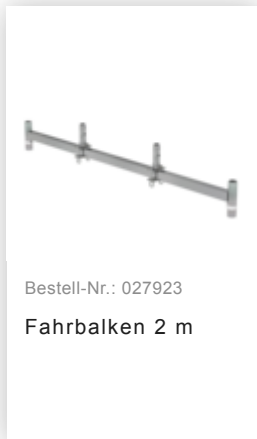

Bestell-Nr.: 173537

**Rollgerüst SG 1,35 x 1,80
m mit Fahrbalken &
Doppel-Plattform
Plattformhöhe 5,78 m**

Zubehör für die Produktfamilie

Bestell-Nr.: 027992
**Sicherheits-
Geländer
Rollgerüst**
Gerüstlänge 1,8 m

Bestell-Nr.: 027932
**Plattform ohne
Klappe für
Gerüstlänge 1,8 m**

Bestell-Nr.: 027911
**Bordbrett Stirnseite
für Gerüstbreite
1,35 m**

Bestell-Nr.: 027943
**Bordbrett
Längsseite für
Gerüstlänge 1,8 m**

Bestell-Nr.: 027937
**Diagonalstrebe 1,8
m**

Bestell-Nr.: 027935
**Horizontalstrebe für
Gerüstlänge 1,8 m**

Bestell-Nr.: 027921

Lenkrolle mit
Spindel, elektrisch
leitfähig
höhenverstellbar ø
200 mm

Bestell-Nr.: 027958

Lenkrolle ø 200 mm
mit Feststellbremse
und Zapfen