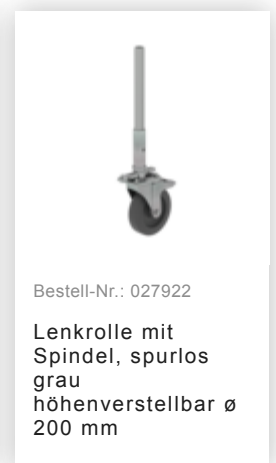

Bestell-Nr.: 173537

**Rollgerüst SG 1,35 x 1,80
m mit Fahrbalken &
Doppel-Plattform
Plattformhöhe 5,78 m**

Zubehör für die Produktfamilie

Bestell-Nr.: 027992
**Sicherheits-
Geländer
Rollgerüst**
Gerüstlänge 1,8 m

Bestell-Nr.: 027932
**Plattform ohne
Klappe für
Gerüstlänge 1,8 m**

Bestell-Nr.: 027911
**Bordbrett Stirnseite
für Gerüstbreite
1,35 m**

Bestell-Nr.: 027943
**Bordbrett
Längsseite für
Gerüstlänge 1,8 m**

Bestell-Nr.: 027937
**Diagonalstrebe 1,8
m**

Bestell-Nr.: 027935
**Horizontalstrebe für
Gerüstlänge 1,8 m**

Bestell-Nr.: 027921

Lenkrolle mit
Spindel, elektrisch
leitfähig
höhenverstellbar ø
200 mm

Bestell-Nr.: 027958

Lenkrolle ø 200 mm
mit Feststellbremse
und Zapfen