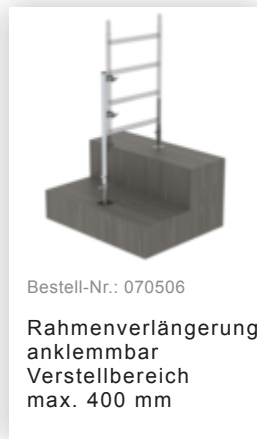

Bestell-Nr.: 173537

**Rollgerüst SG 1,35 x 1,80
m mit Fahrbalken &
Doppel-Plattform
Plattformhöhe 5,78 m**

Zubehör für die Produktfamilie

Bestell-Nr.: 027992
**Sicherheits-
Geländer
Rollgerüst**
Gerüstlänge 1,8 m

Bestell-Nr.: 027932
**Plattform ohne
Klappe für
Gerüstlänge 1,8 m**

Bestell-Nr.: 027911
**Bordbrett Stirnseite
für Gerüstbreite
1,35 m**

Bestell-Nr.: 027943
**Bordbrett
Längsseite für
Gerüstlänge 1,8 m**

Bestell-Nr.: 027937
**Diagonalstrebe 1,8
m**

Bestell-Nr.: 027935
**Horizontalstrebe für
Gerüstlänge 1,8 m**

Bestell-Nr.: 027921

Lenkrolle mit
Spindel, elektrisch
leitfähig
höhenverstellbar ø
200 mm

Bestell-Nr.: 027958

Lenkrolle ø 200 mm
mit Feststellbremse
und Zapfen