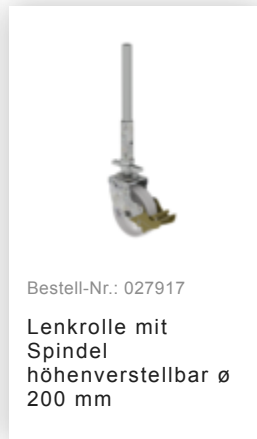

Bestell-Nr.: 174737

**Rollgerüst SG 1,35 x 2,45
m mit Fahrbalken &
Doppel-Plattform
Plattformhöhe 7,74 m**

Zubehör für die Produktfamilie

Bestell-Nr.: 027993
**Sicherheits-
Geländer
Rollgerüst**
Gerüsthöhe 2,45 m

Bestell-Nr.: 027902
Aufsteckrahmen
135/112

Bestell-Nr.: 027901
Aufsteckrahmen
135/196

Bestell-Nr.: 027956
Geländer längs
2450 mm

Bestell-Nr.: 027910
**Plattform mit
Klappe für
Gerüsthöhe 2,45 m**

Bestell-Nr.: 027930
**Plattform ohne
Klappe für
Gerüsthöhe 2,45 m**

Bestell-Nr.: 027911
**Bordbrett Stirnseite
für Gerüsthöhe
1,35 m**

Bestell-Nr.: 027914
**Bordbrett
Längsseite für
Gerüsthöhe 2,45 m**

Bestell-Nr.: 027908
Diagonalstrebe
2,45 m

Bestell-Nr.: 027907
**Horizontalstrebe für
Gerüsthöhe 2,45 m**

Bestell-Nr.: 027921

Lenkrolle mit
Spindel, elektrisch
leitfähig
höhenverstellbar ø
200 mm

Bestell-Nr.: 027958

Lenkrolle ø 200 mm
mit Feststellbremse
und Zapfen