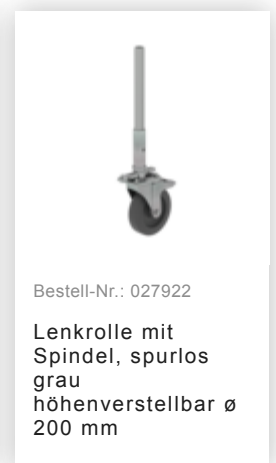

Bestell-Nr.: 174737

**Rollgerüst SG 1,35 x 2,45
m mit Fahrbalken &
Doppel-Plattform
Plattformhöhe 7,74 m**

Zubehör für die Produktfamilie

Bestell-Nr.: 027993
**Sicherheits-
Geländer
Rollgerüst**
Gerüsthöhe 2,45 m

Bestell-Nr.: 027902
Aufsteckrahmen
135/112

Bestell-Nr.: 027901
Aufsteckrahmen
135/196

Bestell-Nr.: 027956
Geländer längs
2450 mm

Bestell-Nr.: 027910
**Plattform mit
Klappe für
Gerüsthöhe 2,45 m**

Bestell-Nr.: 027930
**Plattform ohne
Klappe für
Gerüsthöhe 2,45 m**

Bestell-Nr.: 027911
**Bordbrett Stirnseite
für Gerüsthöhe
1,35 m**

Bestell-Nr.: 027914
**Bordbrett
Längsseite für
Gerüsthöhe 2,45 m**

Bestell-Nr.: 027908
Diagonalstrebe
2,45 m

Bestell-Nr.: 027907
**Horizontalstrebe für
Gerüsthöhe 2,45 m**

Bestell-Nr.: 027921

Lenkrolle mit
Spindel, elektrisch
leitfähig
höhenverstellbar ø
200 mm

Bestell-Nr.: 027958

Lenkrolle ø 200 mm
mit Feststellbremse
und Zapfen