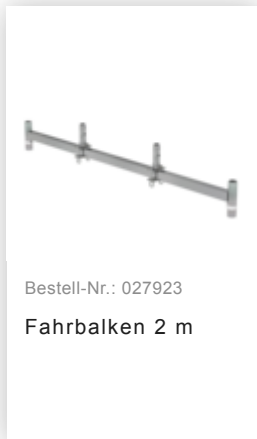

Bestell-Nr.: 174737

**Rollgerüst SG 1,35 x 2,45
m mit Fahrbalken &
Doppel-Plattform
Plattformhöhe 7,74 m**

Zubehör für die Produktfamilie

Bestell-Nr.: 027993
**Sicherheits-
Geländer
Rollgerüst**
Gerüsthöhe 2,45 m

Bestell-Nr.: 027902
Aufsteckrahmen
135/112

Bestell-Nr.: 027901
Aufsteckrahmen
135/196

Bestell-Nr.: 027956
Geländer längs
2450 mm

Bestell-Nr.: 027910
**Plattform mit
Klappe für
Gerüsthöhe 2,45 m**

Bestell-Nr.: 027930
**Plattform ohne
Klappe für
Gerüsthöhe 2,45 m**

Bestell-Nr.: 027911
**Bordbrett Stirnseite
für Gerüsthöhe
1,35 m**

Bestell-Nr.: 027914
**Bordbrett
Längsseite für
Gerüsthöhe 2,45 m**

Bestell-Nr.: 027908
Diagonalstrebe
2,45 m

Bestell-Nr.: 027907
**Horizontalstrebe für
Gerüsthöhe 2,45 m**

Bestell-Nr.: 027921

Lenkrolle mit
Spindel, elektrisch
leitfähig
höhenverstellbar ø
200 mm

Bestell-Nr.: 027958

Lenkrolle ø 200 mm
mit Feststellbremse
und Zapfen