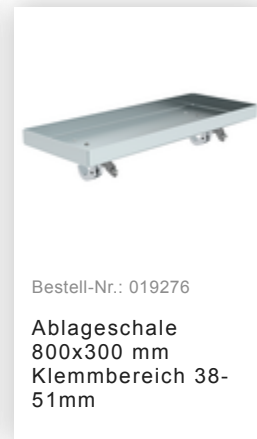

Bestell-Nr.: 174737

**Rollgerüst SG 1,35 x 2,45
m mit Fahrbalken &
Doppel-Plattform
Plattformhöhe 7,74 m**

Zubehör für die Produktfamilie

Bestell-Nr.: 027993
**Sicherheits-
Geländer
Rollgerüst**
Gerüsthöhe 2,45 m

Bestell-Nr.: 027902
Aufsteckrahmen
135/112

Bestell-Nr.: 027901
Aufsteckrahmen
135/196

Bestell-Nr.: 027956
Geländer längs
2450 mm

Bestell-Nr.: 027910
**Plattform mit
Klappe für
Gerüsthöhe 2,45 m**

Bestell-Nr.: 027930
**Plattform ohne
Klappe für
Gerüsthöhe 2,45 m**

Bestell-Nr.: 027911
**Bordbrett Stirnseite
für Gerüsthöhe
1,35 m**

Bestell-Nr.: 027914
**Bordbrett
Längsseite für
Gerüsthöhe 2,45 m**

Bestell-Nr.: 027908
Diagonalstrebe
2,45 m

Bestell-Nr.: 027907
**Horizontalstrebe für
Gerüsthöhe 2,45 m**

Bestell-Nr.: 027921

Lenkrolle mit
Spindel, elektrisch
leitfähig
höhenverstellbar ø
200 mm

Bestell-Nr.: 027958

Lenkrolle ø 200 mm
mit Feststellbremse
und Zapfen