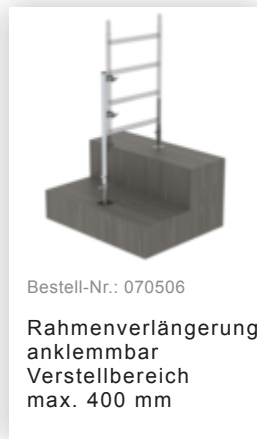

Bestell-Nr.: 174737

**Rollgerüst SG 1,35 x 2,45
m mit Fahrbalken &
Doppel-Plattform
Plattformhöhe 7,74 m**

Zubehör für die Produktfamilie

Bestell-Nr.: 027993
**Sicherheits-
Geländer
Rollgerüst**
Gerüsthöhe 2,45 m

Bestell-Nr.: 027902
Aufsteckrahmen
135/112

Bestell-Nr.: 027901
Aufsteckrahmen
135/196

Bestell-Nr.: 027956
Geländer längs
2450 mm

Bestell-Nr.: 027910
**Plattform mit
Klappe für
Gerüsthöhe 2,45 m**

Bestell-Nr.: 027930
**Plattform ohne
Klappe für
Gerüsthöhe 2,45 m**

Bestell-Nr.: 027911
**Bordbrett Stirnseite
für Gerüsthöhe
1,35 m**

Bestell-Nr.: 027914
**Bordbrett
Längsseite für
Gerüsthöhe 2,45 m**

Bestell-Nr.: 027908
Diagonalstrebe
2,45 m

Bestell-Nr.: 027907
**Horizontalstrebe für
Gerüsthöhe 2,45 m**

Bestell-Nr.: 027921

Lenkrolle mit
Spindel, elektrisch
leitfähig
höhenverstellbar ø
200 mm

Bestell-Nr.: 027958

Lenkrolle ø 200 mm
mit Feststellbremse
und Zapfen