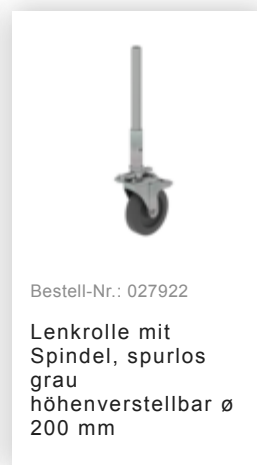

Bestell-Nr.: 174137

Rollgerüst SG 1,35 x 2,45
m mit Fahrbalken &
Doppel-Plattform
Plattformhöhe 11,62 m

Zubehör für die Produktfamilie

Bestell-Nr.: 027993
**Sicherheits-
Geländer**
Rollgerüst
Gerüsthöhe 2,45 m

Bestell-Nr.: 027902
Aufsteckrahmen
135/112

Bestell-Nr.: 027901
Aufsteckrahmen
135/196

Bestell-Nr.: 027956
Geländer längs
2450 mm

Bestell-Nr.: 027910
Plattform mit
Klappe für
Gerüsthöhe 2,45 m

Bestell-Nr.: 027930
Plattform ohne
Klappe für
Gerüsthöhe 2,45 m

Bestell-Nr.: 027911
Bordbrett Stirnseite
für Gerüsthöhe
1,35 m

Bestell-Nr.: 027914
Bordbrett
Längsseite für
Gerüsthöhe 2,45 m

Bestell-Nr.: 027908
Diagonalstrebe
2,45 m

Bestell-Nr.: 027907
Horizontalstrebe für
Gerüsthöhe 2,45 m

Bestell-Nr.: 027921

Lenkrolle mit
Spindel, elektrisch
leitfähig
höhenverstellbar ø
200 mm

Bestell-Nr.: 027958

Lenkrolle ø 200 mm
mit Feststellbremse
und Zapfen