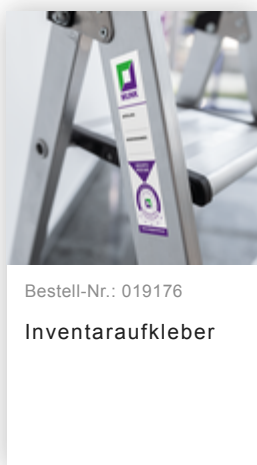

Bestell-Nr.: 027911
Bordbrett Stirnseite
für Gerüsthöhe
1,35 m

Bestell-Nr.: 027914
Bordbrett
Längsseite für
Gerüsthöhe 2,45 m

Bestell-Nr.: 027908
Diagonalstrebe
2,45 m

Bestell-Nr.: 027907
Horizontalstrebe für
Gerüsthöhe 2,45 m

Bestell-Nr.: 027921

Lenkrolle mit
Spindel, elektrisch
leitfähig
höhenverstellbar ø
200 mm

Bestell-Nr.: 027958

Lenkrolle ø 200 mm
mit Feststellbremse
und Zapfen