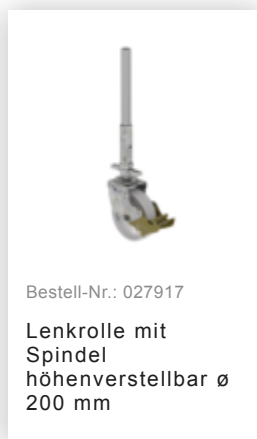

Bestell-Nr.: 174137

Rollgerüst SG 1,35 x 2,45
m mit Fahrbalken &
Doppel-Plattform
Plattformhöhe 11,62 m

Zubehör für die Produktfamilie

Bestell-Nr.: 027993
**Sicherheits-
Geländer**
Rollgerüst
Gerüsthöhe 2,45 m

Bestell-Nr.: 027902
Aufsteckrahmen
135/112

Bestell-Nr.: 027901
Aufsteckrahmen
135/196

Bestell-Nr.: 027956
Geländer längs
2450 mm

Bestell-Nr.: 027910
Plattform mit
Klappe für
Gerüsthöhe 2,45 m

Bestell-Nr.: 027930
Plattform ohne
Klappe für
Gerüsthöhe 2,45 m

Bestell-Nr.: 027911
Bordbrett Stirnseite
für Gerüsthöhe
1,35 m

Bestell-Nr.: 027914
Bordbrett
Längsseite für
Gerüsthöhe 2,45 m

Bestell-Nr.: 027908
Diagonalstrebe
2,45 m

Bestell-Nr.: 027907
Horizontalstrebe für
Gerüsthöhe 2,45 m

Bestell-Nr.: 027921

Lenkrolle mit
Spindel, elektrisch
leitfähig
höhenverstellbar ø
200 mm

Bestell-Nr.: 027958

Lenkrolle ø 200 mm
mit Feststellbremse
und Zapfen