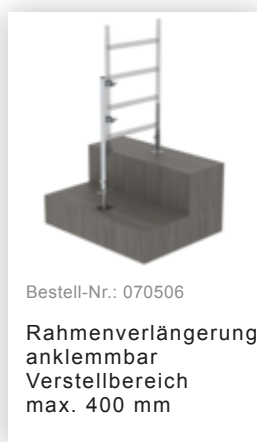

Bestell-Nr.: 174137

Rollgerüst SG 1,35 x 2,45
m mit Fahrbalken &
Doppel-Plattform
Plattformhöhe 11,62 m

Zubehör für die Produktfamilie

Bestell-Nr.: 027993
**Sicherheits-
Geländer**
Rollgerüst
Gerüsthöhe 2,45 m

Bestell-Nr.: 027902
Aufsteckrahmen
135/112

Bestell-Nr.: 027901
Aufsteckrahmen
135/196

Bestell-Nr.: 027956
Geländer längs
2450 mm

Bestell-Nr.: 027910
Plattform mit
Klappe für
Gerüsthöhe 2,45 m

Bestell-Nr.: 027930
Plattform ohne
Klappe für
Gerüsthöhe 2,45 m

Bestell-Nr.: 027911
Bordbrett Stirnseite
für Gerüsthöhe
1,35 m

Bestell-Nr.: 027914
Bordbrett
Längsseite für
Gerüsthöhe 2,45 m

Bestell-Nr.: 027908
Diagonalstrebe
2,45 m

Bestell-Nr.: 027907
Horizontalstrebe für
Gerüsthöhe 2,45 m

Bestell-Nr.: 027921

Lenkrolle mit
Spindel, elektrisch
leitfähig
höhenverstellbar ø
200 mm

Bestell-Nr.: 027958

Lenkrolle ø 200 mm
mit Feststellbremse
und Zapfen