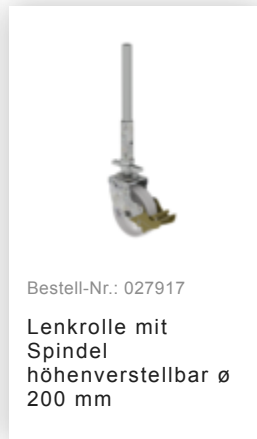

Bestell-Nr.: 174537

Rollgerüst SG 1,35 x 2,45 m mit Fahrbalken & Doppel-Plattform
Plattformhöhe 5,78 m

Zubehör für die Produktfamilie

Bestell-Nr.: 027993
Sicherheits-Geländer Rollgerüst
Gerüstlänge 2,45 m

Bestell-Nr.: 027902
Aufsteckrahmen 135/112

Bestell-Nr.: 027901
Aufsteckrahmen 135/196

Bestell-Nr.: 027956
Geländer längs 2450 mm

Bestell-Nr.: 027910
Plattform mit Klappe für Gerüstlänge 2,45 m

Bestell-Nr.: 027930
Plattform ohne Klappe für Gerüstlänge 2,45 m

Bestell-Nr.: 027911
Bordbrett Stirnseite für Gerüstbreite 1,35 m

Bestell-Nr.: 027914
Bordbrett Längsseite für Gerüstlänge 2,45 m

Bestell-Nr.: 027908
Diagonalstrebe 2,45 m

Bestell-Nr.: 027907
Horizontalstrebe für Gerüstlänge 2,45 m

Bestell-Nr.: 027921

Lenkrolle mit
Spindel, elektrisch
leitfähig
höhenverstellbar ø
200 mm

Bestell-Nr.: 027958

Lenkrolle ø 200 mm
mit Feststellbremse
und Zapfen