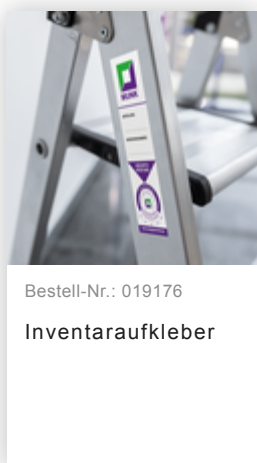

Bestell-Nr.: 027911
Bordbrett Stirnseite für Gerüstbreite 1,35 m

Bestell-Nr.: 027914
Bordbrett Längsseite für Gerüstlänge 2,45 m

Bestell-Nr.: 027908
Diagonalstrebe 2,45 m

Bestell-Nr.: 027907
Horizontalstrebe für Gerüstlänge 2,45 m

Bestell-Nr.: 027921

Lenkrolle mit
Spindel, elektrisch
leitfähig
höhenverstellbar ø
200 mm

Bestell-Nr.: 027958

Lenkrolle ø 200 mm
mit Feststellbremse
und Zapfen