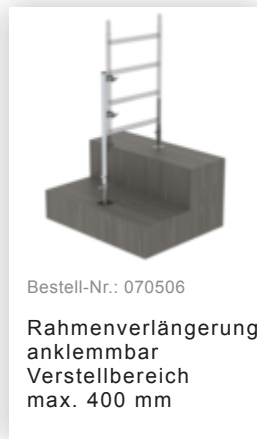

Bestell-Nr.: 174537

Rollgerüst SG 1,35 x 2,45 m mit Fahrbalken & Doppel-Plattform
Plattformhöhe 5,78 m

Zubehör für die Produktfamilie

Bestell-Nr.: 027993
Sicherheits-Geländer Rollgerüst
Gerüstlänge 2,45 m

Bestell-Nr.: 027902
Aufsteckrahmen 135/112

Bestell-Nr.: 027901
Aufsteckrahmen 135/196

Bestell-Nr.: 027956
Geländer längs 2450 mm

Bestell-Nr.: 027910
Plattform mit Klappe für Gerüstlänge 2,45 m

Bestell-Nr.: 027930
Plattform ohne Klappe für Gerüstlänge 2,45 m

Bestell-Nr.: 027911
Bordbrett Stirnseite für Gerüstbreite 1,35 m

Bestell-Nr.: 027914
Bordbrett Längsseite für Gerüstlänge 2,45 m

Bestell-Nr.: 027908
Diagonalstrebe 2,45 m

Bestell-Nr.: 027907
Horizontalstrebe für Gerüstlänge 2,45 m

Bestell-Nr.: 027921

Lenkrolle mit
Spindel, elektrisch
leitfähig
höhenverstellbar ø
200 mm

Bestell-Nr.: 027958

Lenkrolle ø 200 mm
mit Feststellbremse
und Zapfen