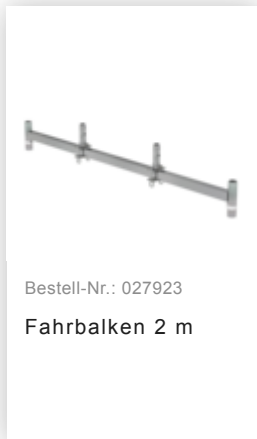

Bestell-Nr.: 174537

Rollgerüst SG 1,35 x 2,45 m mit Fahrbalken & Doppel-Plattform
Plattformhöhe 5,78 m

Zubehör für die Produktfamilie

Bestell-Nr.: 027993
Sicherheits-Geländer Rollgerüst
Gerüstlänge 2,45 m

Bestell-Nr.: 027902
Aufsteckrahmen 135/112

Bestell-Nr.: 027901
Aufsteckrahmen 135/196

Bestell-Nr.: 027956
Geländer längs 2450 mm

Bestell-Nr.: 027910
Plattform mit Klappe für Gerüstlänge 2,45 m

Bestell-Nr.: 027930
Plattform ohne Klappe für Gerüstlänge 2,45 m

Bestell-Nr.: 027911
Bordbrett Stirnseite für Gerüstbreite 1,35 m

Bestell-Nr.: 027914
Bordbrett Längsseite für Gerüstlänge 2,45 m

Bestell-Nr.: 027908
Diagonalstrebe 2,45 m

Bestell-Nr.: 027907
Horizontalstrebe für Gerüstlänge 2,45 m

Bestell-Nr.: 027921

Lenkrolle mit
Spindel, elektrisch
leitfähig
höhenverstellbar ø
200 mm

Bestell-Nr.: 027958

Lenkrolle ø 200 mm
mit Feststellbremse
und Zapfen