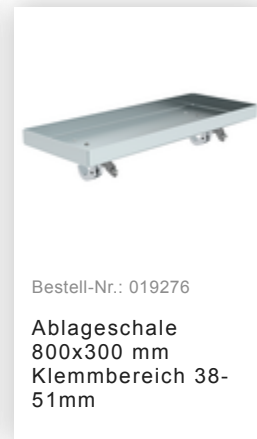

Bestell-Nr.: 174537

Rollgerüst SG 1,35 x 2,45 m mit Fahrbalken & Doppel-Plattform
Plattformhöhe 5,78 m

Zubehör für die Produktfamilie

Bestell-Nr.: 027993
Sicherheits-Geländer Rollgerüst
Gerüstlänge 2,45 m

Bestell-Nr.: 027902
Aufsteckrahmen 135/112

Bestell-Nr.: 027901
Aufsteckrahmen 135/196

Bestell-Nr.: 027956
Geländer längs 2450 mm

Bestell-Nr.: 027910
Plattform mit Klappe für Gerüstlänge 2,45 m

Bestell-Nr.: 027930
Plattform ohne Klappe für Gerüstlänge 2,45 m

Bestell-Nr.: 027911
Bordbrett Stirnseite für Gerüstbreite 1,35 m

Bestell-Nr.: 027914
Bordbrett Längsseite für Gerüstlänge 2,45 m

Bestell-Nr.: 027908
Diagonalstrebe 2,45 m

Bestell-Nr.: 027907
Horizontalstrebe für Gerüstlänge 2,45 m

Bestell-Nr.: 027921

Lenkrolle mit
Spindel, elektrisch
leitfähig
höhenverstellbar ø
200 mm

Bestell-Nr.: 027958

Lenkrolle ø 200 mm
mit Feststellbremse
und Zapfen