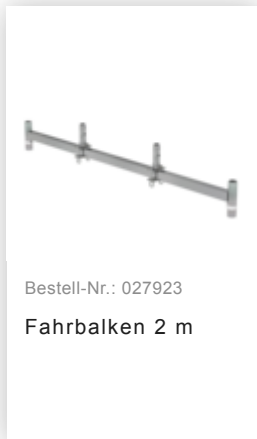

Bestell-Nr.: 174937

**Rollgerüst SG 1,35 x 2,45  
m mit Fahrbalken &  
Doppel-Plattform  
Plattformhöhe 9,70 m**

Bestell-Nr.: 027956  
**Geländer längs**  
2450 mm

Bestell-Nr.: 027910  
**Plattform mit  
Klappe für**  
Gerüsthöhe 2,45 m

Bestell-Nr.: 027930  
**Plattform ohne  
Klappe für**  
Gerüsthöhe 2,45 m

Bestell-Nr.: 027911  
**Bordbrett Stirnseite**  
für Gerüsthöhe  
1,35 m

Bestell-Nr.: 027914  
**Bordbrett**  
Längsseite für  
Gerüsthöhe 2,45 m

Bestell-Nr.: 027908  
**Diagonalstrebe**  
2,45 m

Bestell-Nr.: 027907  
**Horizontalstrebe für**  
Gerüsthöhe 2,45 m

Bestell-Nr.: 027921

Lenkrolle mit  
Spindel, elektrisch  
leitfähig  
höhenverstellbar ø  
200 mm

Bestell-Nr.: 027958

Lenkrolle ø 200 mm  
mit Feststellbremse  
und Zapfen