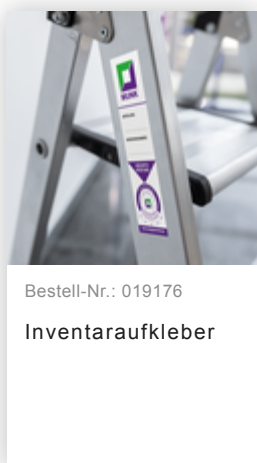

Bestell-Nr.: 027956  
**Geländer längs**  
2450 mm

Bestell-Nr.: 027910  
**Plattform mit  
Klappe für**  
Gerüsthöhe 2,45 m

Bestell-Nr.: 027930  
**Plattform ohne  
Klappe für**  
Gerüsthöhe 2,45 m

Bestell-Nr.: 027911  
**Bordbrett Stirnseite**  
für Gerüsthöhe  
1,35 m

Bestell-Nr.: 027914  
**Bordbrett**  
Längsseite für  
Gerüsthöhe 2,45 m

Bestell-Nr.: 027908  
**Diagonalstrebe**  
2,45 m

Bestell-Nr.: 027907  
**Horizontalstrebe für**  
Gerüsthöhe 2,45 m

Bestell-Nr.: 027921

Lenkrolle mit  
Spindel, elektrisch  
leitfähig  
höhenverstellbar ø  
200 mm

Bestell-Nr.: 027958

Lenkrolle ø 200 mm  
mit Feststellbremse  
und Zapfen