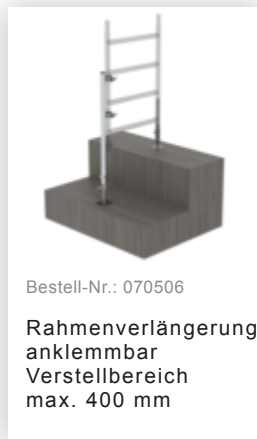

Bestell-Nr.: 174937

**Rollgerüst SG 1,35 x 2,45  
m mit Fahrbalken &  
Doppel-Plattform  
Plattformhöhe 9,70 m**

Bestell-Nr.: 027956  
**Geländer längs**  
2450 mm

Bestell-Nr.: 027910  
**Plattform mit  
Klappe für**  
Gerüsthöhe 2,45 m

Bestell-Nr.: 027930  
**Plattform ohne  
Klappe für**  
Gerüsthöhe 2,45 m

Bestell-Nr.: 027911  
**Bordbrett Stirnseite**  
für Gerüsthöhe  
1,35 m

Bestell-Nr.: 027914  
**Bordbrett**  
Längsseite für  
Gerüsthöhe 2,45 m

Bestell-Nr.: 027908  
**Diagonalstrebe**  
2,45 m

Bestell-Nr.: 027907  
**Horizontalstrebe für**  
Gerüsthöhe 2,45 m

Bestell-Nr.: 027921

Lenkrolle mit  
Spindel, elektrisch  
leitfähig  
höhenverstellbar ø  
200 mm

Bestell-Nr.: 027958

Lenkrolle ø 200 mm  
mit Feststellbremse  
und Zapfen