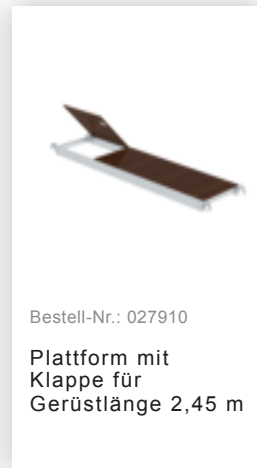

Bestell-Nr.: 171236

**Rollgerüst SG 0,75 x 2,45
m Plattformhöhe 2,51 m**

Zubehör für die Produktfamilie

Bestell-Nr.: 027104

**Höhenverstellbare
Spindel**

Bestell-Nr.: 027922

**Lenkrolle mit
Spindel, spurlos
grau
höhenverstellbar ø
200 mm**

Bestell-Nr.: 027921

**Lenkrolle mit
Spindel, elektrisch
leitfähig
höhenverstellbar ø
200 mm**

Bestell-Nr.: 027958

**Lenkrolle ø 200 mm
mit Feststellbremse
und Zapfen**

Bestell-Nr.: 027905

**Aufsteckrahmen
0,75 m Höhe 1,00
m**