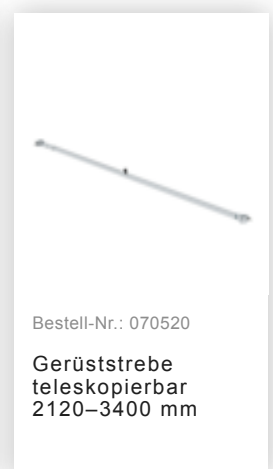

Bestell-Nr.: 171236

**Rollgerüst SG 0,75 x 2,45
m Plattformhöhe 2,51 m**

Zubehör für die Produktfamilie

Bestell-Nr.: 027104

**Höhenverstellbare
Spindel**

Bestell-Nr.: 027922

**Lenkrolle mit
Spindel, spurlos
grau
höhenverstellbar ø
200 mm**

Bestell-Nr.: 027921

**Lenkrolle mit
Spindel, elektrisch
leitfähig
höhenverstellbar ø
200 mm**

Bestell-Nr.: 027958

**Lenkrolle ø 200 mm
mit Feststellbremse
und Zapfen**

Bestell-Nr.: 027905

**Aufsteckrahmen
0,75 m Höhe 1,00
m**