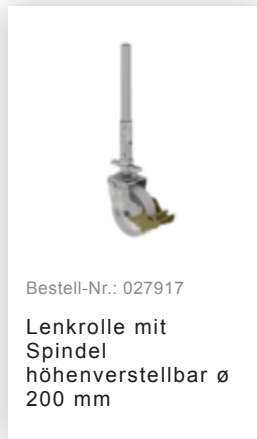

Bestell-Nr.: 154344

**Rollgerüst SG 0,75 x 1,80  
m mit Fahrbalken  
Plattformhöhe 3,26 m**

Bestell-Nr.: 027918  
**Aufsteckrahmen  
75/56**

Bestell-Nr.: 027955  
**Geländer längs  
1800 mm**

Bestell-Nr.: 027931  
**Plattform mit  
Klappe für  
Gerüstlänge 1,8 m**

Bestell-Nr.: 027913  
**Bordbrett Stirnseite  
für Gerüstbreite  
0,75 m**

Bestell-Nr.: 027943  
**Bordbrett  
Längsseite für  
Gerüstlänge 1,8 m**

Bestell-Nr.: 027937  
**Diagonalstrebe 1,8  
m**

Bestell-Nr.: 027935  
**Horizontalstrebe für  
Gerüstlänge 1,8 m**

Bestell-Nr.: 027921

Lenkrolle mit  
Spindel, elektrisch  
leitfähig  
höhenverstellbar ø  
200 mm

Bestell-Nr.: 027958

Lenkrolle ø 200 mm  
mit Feststellbremse  
und Zapfen