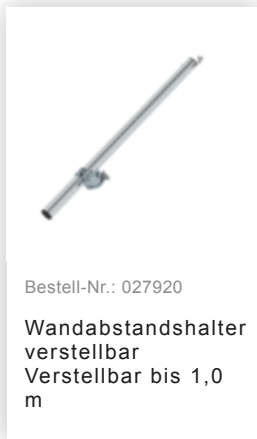

Bestell-Nr.: 154344

**Rollgerüst SG 0,75 x 1,80  
m mit Fahrbalken  
Plattformhöhe 3,26 m**

Bestell-Nr.: 027918  
**Aufsteckrahmen  
75/56**

Bestell-Nr.: 027955  
**Geländer längs  
1800 mm**

Bestell-Nr.: 027931  
**Plattform mit  
Klappe für  
Gerüstlänge 1,8 m**

Bestell-Nr.: 027913  
**Bordbrett Stirnseite  
für Gerüstbreite  
0,75 m**

Bestell-Nr.: 027943  
**Bordbrett  
Längsseite für  
Gerüstlänge 1,8 m**

Bestell-Nr.: 027937  
**Diagonalstrebe 1,8  
m**

Bestell-Nr.: 027935  
**Horizontalstrebe für  
Gerüstlänge 1,8 m**

Bestell-Nr.: 027921

Lenkrolle mit  
Spindel, elektrisch  
leitfähig  
höhenverstellbar ø  
200 mm

Bestell-Nr.: 027958

Lenkrolle ø 200 mm  
mit Feststellbremse  
und Zapfen