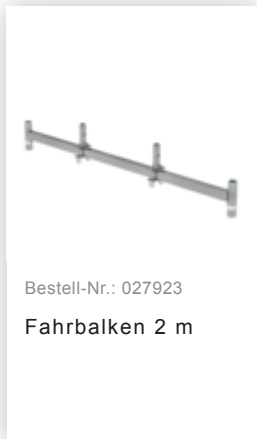

Bestell-Nr.: 154344

**Rollgerüst SG 0,75 x 1,80  
m mit Fahrbalken  
Plattformhöhe 3,26 m**

Bestell-Nr.: 027918  
**Aufsteckrahmen  
75/56**

Bestell-Nr.: 027955  
**Geländer längs  
1800 mm**

Bestell-Nr.: 027931  
**Plattform mit  
Klappe für  
Gerüstlänge 1,8 m**

Bestell-Nr.: 027913  
**Bordbrett Stirnseite  
für Gerüstbreite  
0,75 m**

Bestell-Nr.: 027943  
**Bordbrett  
Längsseite für  
Gerüstlänge 1,8 m**

Bestell-Nr.: 027937  
**Diagonalstrebe 1,8  
m**

Bestell-Nr.: 027935  
**Horizontalstrebe für  
Gerüstlänge 1,8 m**

Bestell-Nr.: 027921

Lenkrolle mit  
Spindel, elektrisch  
leitfähig  
höhenverstellbar ø  
200 mm

Bestell-Nr.: 027958

Lenkrolle ø 200 mm  
mit Feststellbremse  
und Zapfen