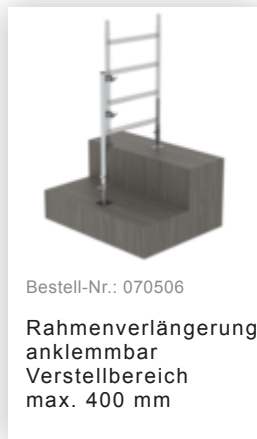

Bestell-Nr.: 154344

**Rollgerüst SG 0,75 x 1,80  
m mit Fahrbalken  
Plattformhöhe 3,26 m**

Bestell-Nr.: 027918  
**Aufsteckrahmen  
75/56**

Bestell-Nr.: 027955  
**Geländer längs  
1800 mm**

Bestell-Nr.: 027931  
**Plattform mit  
Klappe für  
Gerüstlänge 1,8 m**

Bestell-Nr.: 027913  
**Bordbrett Stirnseite  
für Gerüstbreite  
0,75 m**

Bestell-Nr.: 027943  
**Bordbrett  
Längsseite für  
Gerüstlänge 1,8 m**

Bestell-Nr.: 027937  
**Diagonalstrebe 1,8  
m**

Bestell-Nr.: 027935  
**Horizontalstrebe für  
Gerüstlänge 1,8 m**

Bestell-Nr.: 027921

Lenkrolle mit  
Spindel, elektrisch  
leitfähig  
höhenverstellbar ø  
200 mm

Bestell-Nr.: 027958

Lenkrolle ø 200 mm  
mit Feststellbremse  
und Zapfen