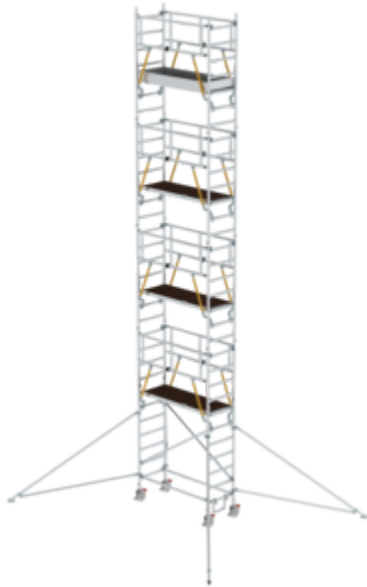

Bestell-Nr.: 154849

Rollgerüst SG 0,75 x 1,80 m mit Ausleger Plattformhöhe 8,39 m

Zubehör für die Produktfamilie

Bestell-Nr.: 027992

**Sicherheits-
Geländer**
Rollgerüst
Gerüstlänge 1,8 m

Bestell-Nr.: 027904

Aufsteckrahmen
75/196

Bestell-Nr.: 027955

Geländer längs
1800 mm

Bestell-Nr.: 027931

**Plattform mit
Klappe für**
Gerüstlänge 1,8 m

Bestell-Nr.: 027913

Bordbrett Stirnseite
für Gerüstbreite
0,75 m

Bestell-Nr.: 027943

Bordbrett
Längsseite für
Gerüstlänge 1,8 m

Bestell-Nr.: 027937

Diagonalstrebe 1,8
m

Bestell-Nr.: 027935

Horizontalstrebe für
Gerüstlänge 1,8 m

Bestell-Nr.: 027926

Dreiecksausleger
Ausladung 1,2 m

Bestell-Nr.: 027917

Lenkrolle mit
Spindel
höhenverstellbar ø
200 mm

Bestell-Nr.: 027940

Antrittsbügel

Bestell-Nr.: 027912

Ballastgewicht mit
Einhängebügeln
RAL 1021

Bestell-Nr.: 019081

Clip-Schale für
Rundrohre \varnothing 50 mm