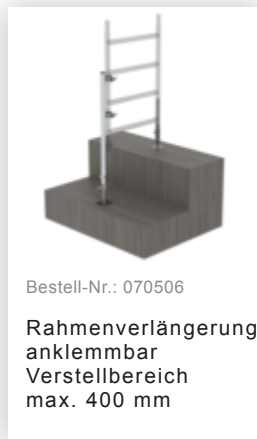

Bestell-Nr.: 168939

**Rollgerüst SG 1,35 x 2,45  
m mit Ausleger & Doppel-  
Plattform Plattformhöhe  
9,51 m**

### Zubehör für die Produktfamilie

Bestell-Nr.: 027922

Lenkrolle mit  
Spindel, spurlos  
grau  
höhenverstellbar  $\varnothing$   
200 mm

Bestell-Nr.: 027921

Lenkrolle mit  
Spindel, elektrisch  
leitfähig  
höhenverstellbar  $\varnothing$   
200 mm

Bestell-Nr.: 027958

Lenkrolle  $\varnothing$  200 mm  
mit Feststellbremse  
und Zapfen