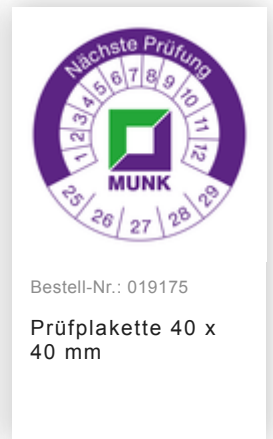

Bestell-Nr.: 168939

**Rollgerüst SG 1,35 x 2,45  
m mit Ausleger & Doppel-  
Plattform Plattformhöhe  
9,51 m**

### Zubehör für die Produktfamilie

Bestell-Nr.: 027922

Lenkrolle mit  
Spindel, spurlos  
grau  
höhenverstellbar  $\varnothing$   
200 mm

Bestell-Nr.: 027921

Lenkrolle mit  
Spindel, elektrisch  
leitfähig  
höhenverstellbar  $\varnothing$   
200 mm

Bestell-Nr.: 027958

Lenkrolle  $\varnothing$  200 mm  
mit Feststellbremse  
und Zapfen