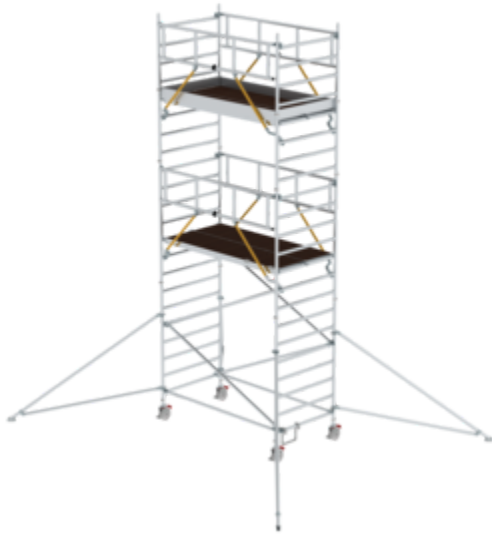

Bestell-Nr.: 168539

**Rollgerüst SG 1,35 x 2,45
m mit Ausleger & Doppel-
Plattform Plattformhöhe
5,59 m**

Zubehör für die Produktfamilie

Bestell-Nr.: 027922

Lenkrolle mit
Spindel, spurlos
grau
höhenverstellbar \varnothing
200 mm

Bestell-Nr.: 027921

Lenkrolle mit
Spindel, elektrisch
leitfähig
höhenverstellbar \varnothing
200 mm

Bestell-Nr.: 027958

Lenkrolle \varnothing 200 mm
mit Feststellbremse
und Zapfen