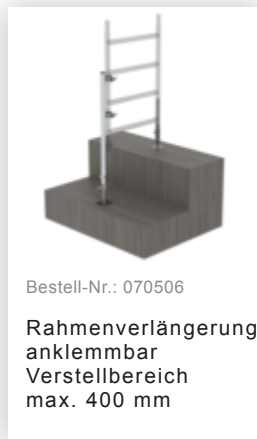

Bestell-Nr.: 168539

**Rollgerüst SG 1,35 x 2,45
m mit Ausleger & Doppel-
Plattform Plattformhöhe
5,59 m**

Zubehör für die Produktfamilie

Bestell-Nr.: 027922

Lenkrolle mit
Spindel, spurlos
grau
höhenverstellbar \varnothing
200 mm

Bestell-Nr.: 027921

Lenkrolle mit
Spindel, elektrisch
leitfähig
höhenverstellbar \varnothing
200 mm

Bestell-Nr.: 027958

Lenkrolle \varnothing 200 mm
mit Feststellbremse
und Zapfen