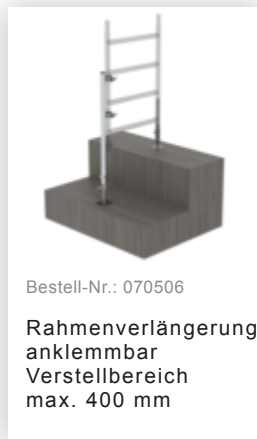

Bestell-Nr.: 169139

Rollgerüst SG 1,35 x 3,0
m mit Ausleger & Doppel-
Plattform Plattformhöhe
11,47 m

Zubehör für die Produktfamilie

Bestell-Nr.: 027922

Lenkrolle mit
Spindel, spurlos
grau
höhenverstellbar ø
200 mm

Bestell-Nr.: 027921

Lenkrolle mit
Spindel, elektrisch
leitfähig
höhenverstellbar ø
200 mm

Bestell-Nr.: 027958

Lenkrolle ø 200 mm
mit Feststellbremse
und Zapfen