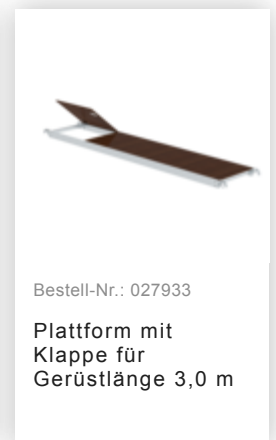

Bestell-Nr.: 169739

Rollgerüst SG 1,35 x 3,0
m mit Ausleger & Doppel-
Plattform Plattformhöhe
7,55 m

Zubehör für die Produktfamilie

Bestell-Nr.: 027922

Lenkrolle mit
Spindel, spurlos
grau
höhenverstellbar ø
200 mm

Bestell-Nr.: 027921

Lenkrolle mit
Spindel, elektrisch
leitfähig
höhenverstellbar ø
200 mm

Bestell-Nr.: 027958

Lenkrolle ø 200 mm
mit Feststellbremse
und Zapfen