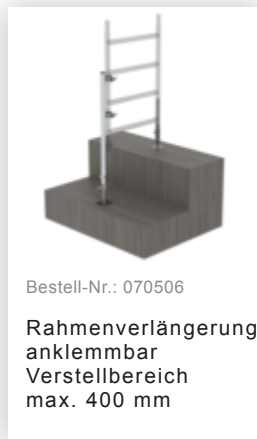

Bestell-Nr.: 169739

Rollgerüst SG 1,35 x 3,0
m mit Ausleger & Doppel-
Plattform Plattformhöhe
7,55 m

Zubehör für die Produktfamilie

Bestell-Nr.: 027922

Lenkrolle mit
Spindel, spurlos
grau
höhenverstellbar ø
200 mm

Bestell-Nr.: 027921

Lenkrolle mit
Spindel, elektrisch
leitfähig
höhenverstellbar ø
200 mm

Bestell-Nr.: 027958

Lenkrolle ø 200 mm
mit Feststellbremse
und Zapfen