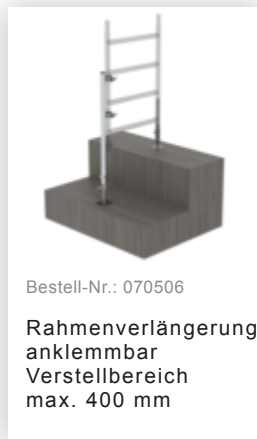

Bestell-Nr.: 115144

**Klappgerüst SG 0,75 x
1,80 m mit Ausleger
Plattformhöhe 5,16 m**

Zubehör für die Produktfamilie

Bestell-Nr.: 027992

**Sicherheits-
Geländer
Rollgerüst
Gerüsthöhe 1,8 m**

Bestell-Nr.: 027971

**Klapprahmeneinheit
0,75 m für
Gerüsthöhe 1,8 m**

Bestell-Nr.: 027905

**Aufsteckrahmen
75/112**

Bestell-Nr.: 027904

**Aufsteckrahmen
75/196**

Bestell-Nr.: 027955

**Geländer längs
1800 mm**

Bestell-Nr.: 027931

**Plattform mit
Klappe für
Gerüsthöhe 1,8 m**

Bestell-Nr.: 027913

**Bordbrett Stirnseite
für Gerüsthöhe
0,75 m**

Bestell-Nr.: 027943

**Bordbrett
Längsseite für
Gerüsthöhe 1,8 m**

Bestell-Nr.: 027937

**Diagonalstrebe 1,8
m**

Bestell-Nr.: 027935

**Horizontalstrebe für
Gerüsthöhe 1,8 m**

Bestell-Nr.: 027104

**Höhenverstellbare
Spindel**

Bestell-Nr.: 027922

**Lenkrolle mit
Spindel, spurlos
grau
höhenverstellbar ø
200 mm**

Bestell-Nr.: 027921