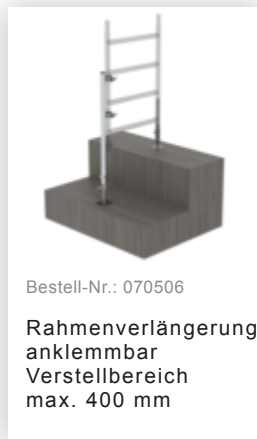

Bestell-Nr.: 115214

**Klappgerüst SG 1,35 x
1,80 m mit Ausleger
Plattformhöhe 11,88 m**

Zubehör für die Produktfamilie

Bestell-Nr.: 027992

**Sicherheits-
Geländer
Rollgerüst
Gerüsthöhe 1,8 m**

Bestell-Nr.: 027972

**Klapprahmeneinheit
1,35 m für
Gerüsthöhe 1,8 m**

Bestell-Nr.: 027901

**Aufsteckrahmen
135/196**

Bestell-Nr.: 027955

**Geländer längs
1800 mm**

Bestell-Nr.: 027931

**Plattform mit
Klappe für
Gerüsthöhe 1,8 m**

Bestell-Nr.: 027932

**Plattform ohne
Klappe für
Gerüsthöhe 1,8 m**

Bestell-Nr.: 027911

**Bordbrett Stirnseite
für Gerüsthöhe
1,35 m**

Bestell-Nr.: 027943

**Bordbrett
Längsseite für
Gerüsthöhe 1,8 m**

Bestell-Nr.: 027937

**Diagonalstrebe 1,8
m**

Bestell-Nr.: 027935

**Horizontalstrebe für
Gerüsthöhe 1,8 m**

Bestell-Nr.: 027104

**Höhenverstellbare
Spindel**

Bestell-Nr.: 027922

**Lenkrolle mit
Spindel, spurlos
grau
höhenverstellbar ø
200 mm**