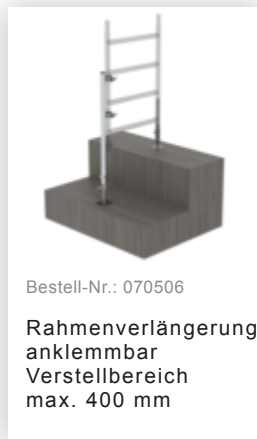

Bestell-Nr.: 115274

**Klappgerüst SG 1,35 x
1,80 m mit Ausleger
Plattformhöhe 7,96 m**

Zubehör für die Produktfamilie

Bestell-Nr.: 027992

**Sicherheits-
Geländer
Rollgerüst
Gerüsthöhe 1,8 m**

Bestell-Nr.: 027972

**Klapprahmeneinheit
1,35 m für
Gerüsthöhe 1,8 m**

Bestell-Nr.: 027901

**Aufsteckrahmen
135/196**

Bestell-Nr.: 027955

**Geländer längs
1800 mm**

Bestell-Nr.: 027931

**Plattform mit
Klappe für
Gerüsthöhe 1,8 m**

Bestell-Nr.: 027932

**Plattform ohne
Klappe für
Gerüsthöhe 1,8 m**

Bestell-Nr.: 027911

**Bordbrett Stirnseite
für Gerüsthöhe
1,35 m**

Bestell-Nr.: 027943

**Bordbrett
Längsseite für
Gerüsthöhe 1,8 m**

Bestell-Nr.: 027937

**Diagonalstrebe 1,8
m**

Bestell-Nr.: 027935

**Horizontalstrebe für
Gerüsthöhe 1,8 m**

Bestell-Nr.: 027104

**Höhenverstellbare
Spindel**

Bestell-Nr.: 027922

**Lenkrolle mit
Spindel, spurlos
grau
höhenverstellbar ø
200 mm**