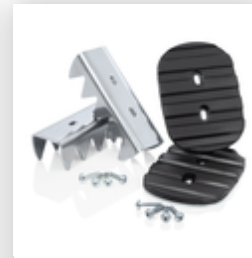

nivello®-  
Innenschuh  
elektrisch  
ableitfähig 58x25  
mm

Bestell-Nr.: 030297

Handlauf steckbar  
für  
Sprossen-/Stufenabstand  
280/263 mm Länge  
1,96 m

Bestell-Nr.: 019294

Zug- und  
druckfeste  
Verbindungsstrebe

## Zubehör für die Produktfamilie

Bestell-Nr.: 019327

Zubehör-Paket  
"Praktische Helfer  
1"

Bestell-Nr.: 019326

Zubehör-Paket  
"TRBS-Kit"

Bestell-Nr.: 019324

Zubehör-Paket  
"Sicherer Stand"

Bestell-Nr.: 019325

Zubehör-Paket  
"Sicherer Stand  
Outdoor"

Bestell-Nr.: 019902

Stufenmodul  
MaxxStep Länge  
356mm

Bestell-Nr.: 019270

Ablageschale für  
Sprossen-Stehleiter  
gelb RAL 1021

Bestell-Nr.: 019115

Eimerhaken für  
gebördelte Stufen-  
und  
Sprossenleitern