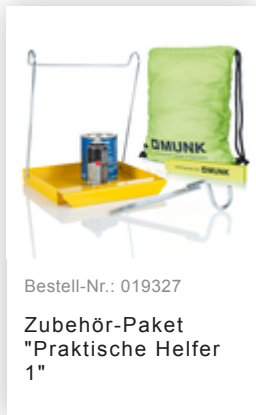

Bestell-Nr.: 033024

Sprossen-Stehleiter 2x12 Sprossen

Zubehör für dieses Produkt

 <p>Bestell-Nr.: 019839 Leiterwandhalter L</p>	  <p>Bestell-Nr.: 019914 Holmverlängerung für Leiterholm mit Holmhöhe 58 mm</p>	 <p>Bestell-Nr.: 019846 Rollen anschraubbar für Holm 58 mm</p>	  <p>Bestell-Nr.: 019215 nivello®-Innenschuh elektrisch ableitfähig 58x25 mm</p>	 <p>Bestell-Nr.: 030297 Handlauf steckbar für Sprossen-/Stufenabstand 280/263 mm Länge 1,96 m</p>
--	---	--	--	---

Zubehör für die Produktfamilie

Bestell-Nr.: 019327

Zubehör-Paket
"Praktische Helfer
1"

Bestell-Nr.: 019326

Zubehör-Paket
"TRBS-Kit"

Bestell-Nr.: 019324

Zubehör-Paket
"Sicherer Stand"

Bestell-Nr.: 019325

Zubehör-Paket
"Sicherer Stand
Outdoor"

Bestell-Nr.: 019902

Stufenmodul
MaxxStep Länge
356mm

Bestell-Nr.: 019270

Ablageschale für
Sprossen-Stehleiter
gelb RAL 1021

Bestell-Nr.: 019115

Eimerhaken für
gebördelte Stufen-
und
Sprossenleitern