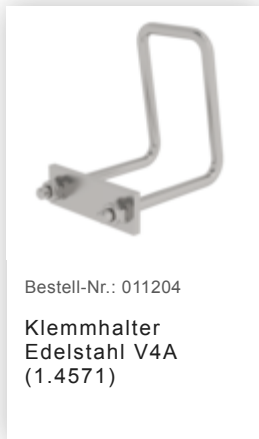

Bestell-Nr.: 033120

Dachleiter Holz 10 Sprossen

Zubehör für die Produktfamilie

Bestell-Nr.: 011204

**Klemmhalter
Edelstahl V4A
(1.4571)**

Bestell-Nr.: 011218

**Dachhaken für
Biberziegel Braun
pulverbeschichtet**

Bestell-Nr.: 011216

**Dachhaken für
Biberziegel Stahl
verzinkt**

Bestell-Nr.: 011120

**Dachhaken für
Pfannen- und
Falzziegel Braun
pulverbeschichtet**

Bestell-Nr.: 011118

**Dachhaken für
Pfannen- und
Falzziegel Stahl
verzinkt**