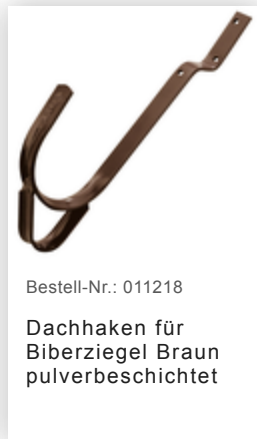

Bestell-Nr.: 033120

Dachleiter Holz 10 Sprossen

Zubehör für die Produktfamilie

Bestell-Nr.: 011204

**Klemmhalter
Edelstahl V4A
(1.4571)**

Bestell-Nr.: 011218

**Dachhaken für
Biberziegel Braun
pulverbeschichtet**

Bestell-Nr.: 011216

**Dachhaken für
Biberziegel Stahl
verzinkt**

Bestell-Nr.: 011120

**Dachhaken für
Pfannen- und
Falzziegel Braun
pulverbeschichtet**

Bestell-Nr.: 011118

**Dachhaken für
Pfannen- und
Falzziegel Stahl
verzinkt**

Bestell-Nr.: 011177

Standrost Braun

Bestell-Nr.: 011175

**Standrost Stahl
verzinkt**